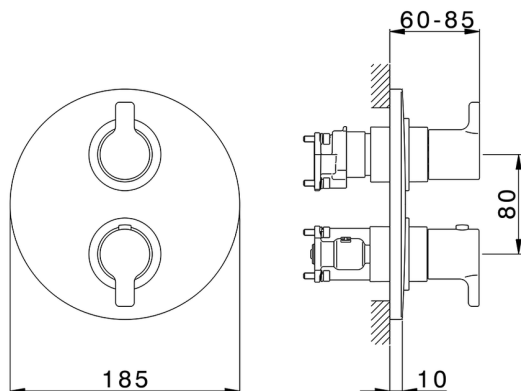

Completo Termostatico per One-Box ONE BOX_H20BT030

MODELLO **H20BT030**

Completo Termostatico per One-Box, con devia stop 1-2-3 uscite, profondità minima di installazione 67 mm, senza parte incasso, per art. ZB00B030-ZB00B031

FINITURE DISPONIBILI

CARATTERISTICHE

Ricambio Cartuccia **24.04A.PP**

Cartuccia Termostatica Plus P 8X20

Installazione **Incasso**

Parti Incasso necessarie **ZB00B031**

ZB00B030

DeviaStop