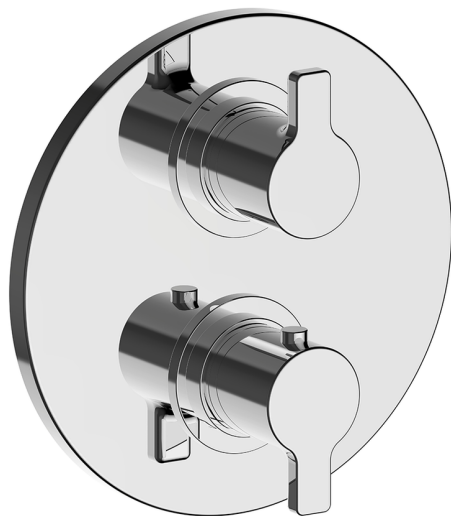

Completo Termostatico per One-Box ONE BOX_H20BT030

MODELLO **H20BT030**

Completo Termostatico per One-Box, con devia stop 1-2-3 uscite, profondità minima di installazione 67 mm, senza parte incasso, per art. ZB00B030-ZB00B031

FINITURE DISPONIBILI

CARATTERISTICHE

Ricambio Cartuccia **24.04A.PP**

Cartuccia Termostatica Plus P 8X20

Installazione **Incasso**

Parti Incasso necessarie **ZB00B031**

ZB00B030

DeviaStop

La tecnologia Devia Stop di Huber consente con un semplice movimento rotativo di gestire la portata dell'acqua e di scegliere la modalità d'erogazione (soffione, doccia a mano).

Termostatico

Il Termostatico Huber è il tuo personale gestore dell'acqua che ti aiuta a gestire e controllare acqua ed energia senza sprechi.

One-Box Universale per incasso, per termostatico o monocomando 1 o 2 o 3 uscite, senza parte esterna, con silenziosi, con guarnizione per sigillatura

FINITURE DISPONIBILI

 **04** 04 Senza Finitura

CARATTERISTICHE