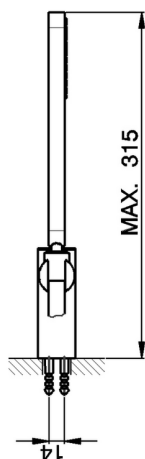

## Completo doccia duplex Levity SHOWER\_SS018150

MODELLO **SS018150**

Completo doccia duplex Levity, supporto doccetta snodato murale, doccetta monogetto minimalista in ABS, flessibile liscio SUPREME 150 cm