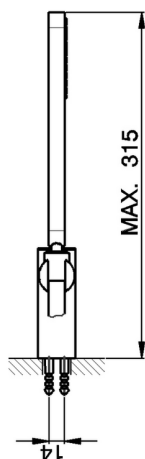

Completo doccia duplex Levity SHOWER_SS018150

MODELLO **SS018150**

Completo doccia duplex Levity, supporto doccetta snodato murale, doccetta monogetto minimalista in ABS, flessibile liscio SUPREME 150 cm