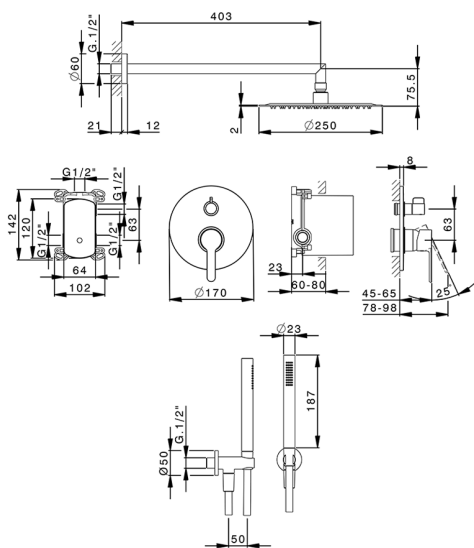

Kit completo miscelatore monocomando docc. incasso H2_H20KM020

MODELLO **H20KM020**

Kit completo miscelatore monocomando docc. incasso, deviatore rotativo 2 uscite, supporto doccetta snodato murale, braccio doccia L.400 mm, soffione tondo D.250 mm sp.2 mm in INOX, doccetta monogetto minimalista in ABS D.26 mm, presa d'acqua 1/2", flessibile liscio SILVERFLEX 150 cm

FINITURE DISPONIBILI

CARATTERISTICHE

Ricambio Cartuccia **ZZ95409000**

Cartuccia Monocomando 35 mm

Parti Incasso necessarie **ZZ95409000**

Cartuccia Monocomando 35 mm
100

EcoStop

Con il Dispositivo EcoStop l'apertura dell'acqua avviene con un punto duro al 50% circa della portata. Un fermo a metà apertura, da vincere con una leggera forza solo e soltanto quando ci sia una reale necessità di richiesta d'acqua alla massima portata. Ciò permette di consumare fino al 50% in meno di acqua.