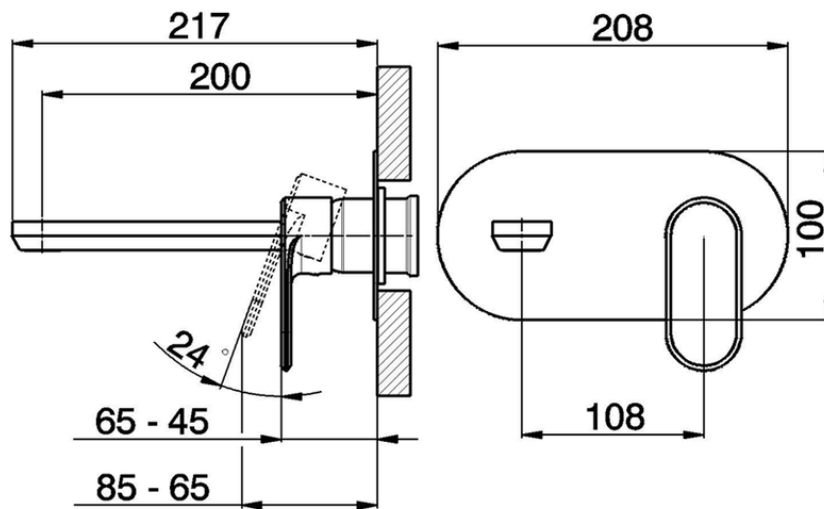

Parte esterna monocomando lavabo a parete LEVITY_LY005510

LY005510

<https://www.huberitalia.com/parte-esterna-monocomando-lavabo-a-parete-levity-ly005510>

Piastra/Plate/Plaque/Platte/Placa

2-3mm: XX 56-76

10mm: XX 48-68