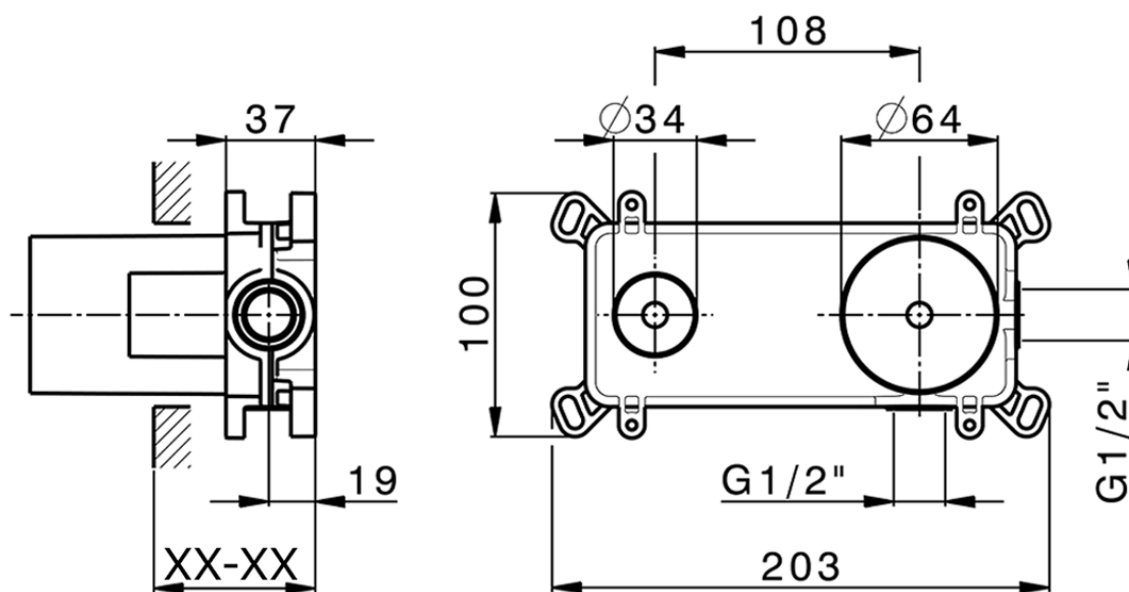

Parte esterna monocomando lavabo a parete LEVITY_LY005510

LY005510

<https://www.huberitalia.com/parte-esterna-monocomando-lavabo-a-parete-levity-ly005510>

Piastra/Plate/Plaque/Platte/Placa

2-3mm: XX 56-76

10mm: XX 48-68