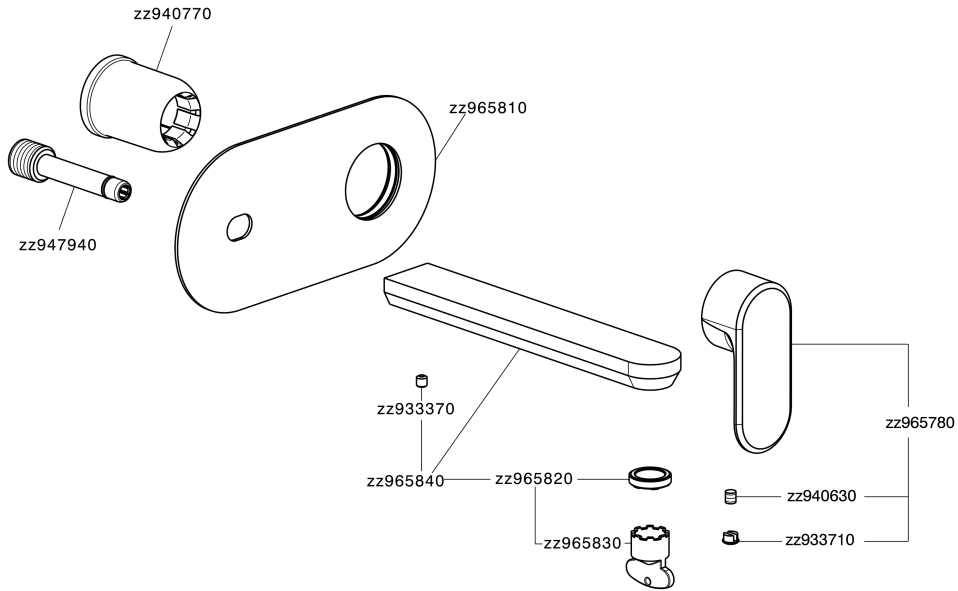

Parte esterna monocomando lavabo a parete LEVITY_LY005510

LY005510

<https://www.huberitalia.com/parte-esterna-monocomando-lavabo-a-parete-levity-ly005510>

Parte incasso monocomando lavabo a parete Easy-Box INCASSO_ZB002450

ZB002450 <https://www.huberitalia.com/parte-incasso-monocomando-lavabo-a-parete-easy-box-incasso-zb002450>

2025-02-23