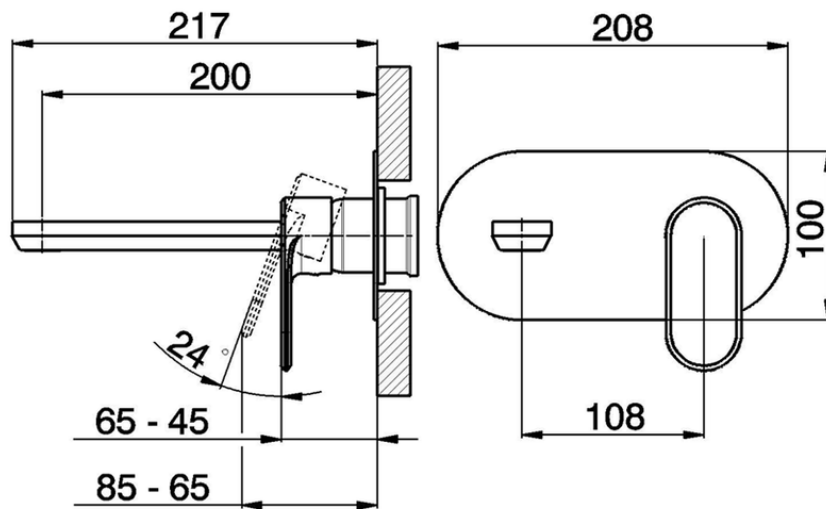

Parte esterna monocomando lavabo a parete LEVITY_LY005510

LY005510

<https://www.huberitalia.com/parte-esterna-monocomando-lavabo-a-parete-levity-ly005510>

Piastra/Plate/Plaque/Platte/Placa

2-3mm: XX 56-76

10mm: XX 48-68