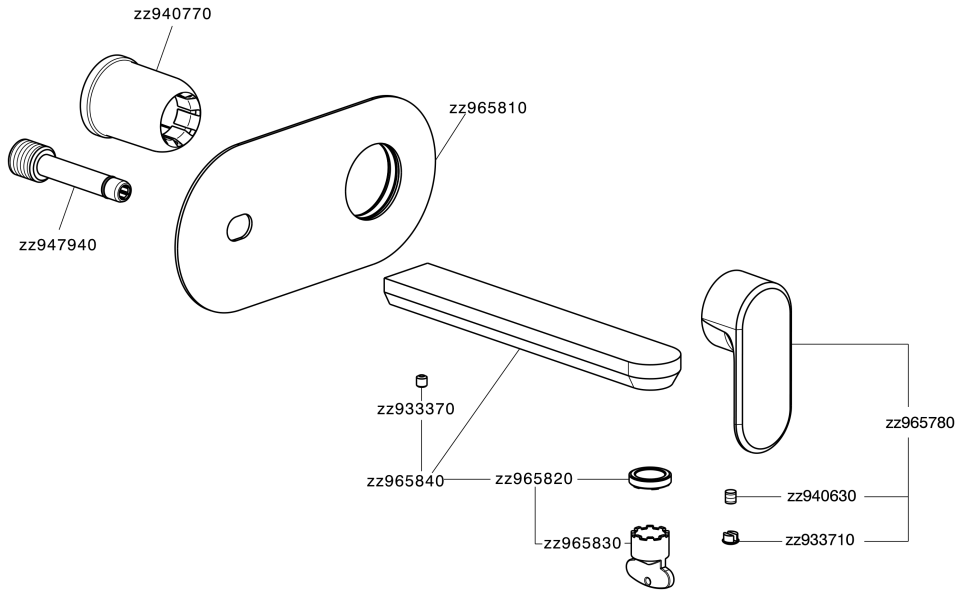

Parte esterna monocomando lavabo a parete LEVITY_LY005510

LY005510

<https://www.huberitalia.com/parte-esterna-monocomando-lavabo-a-parete-levity-ly005510>

Parte incasso monocomando lavabo a parete Easy-Box INCASSO_ZB002450

ZB002450 <https://www.huberitalia.com/parte-incasso-monocomando-lavabo-a-parete-easy-box-incasso-zb002450>

2025-02-22