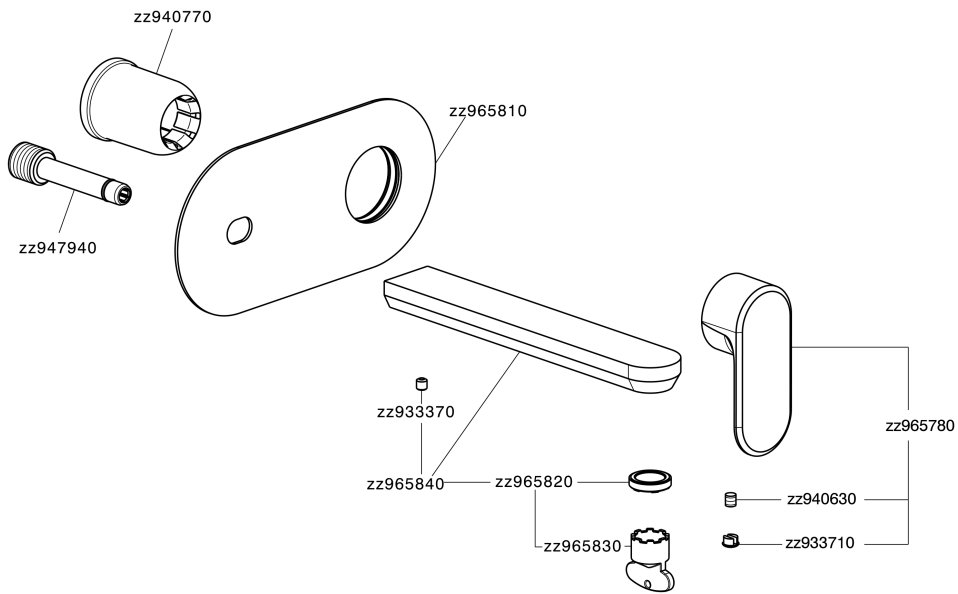

## Parte esterna monocomando lavabo a parete LEVITY\_LY005510

LY005510

<https://www.huberitalia.com/parte-esterna-monocomando-lavabo-a-parete-levity-ly005510>

Parte incasso monocomando lavabo a parete Easy-Box INCASSO\_ZB002450

ZB002450 <https://www.huberitalia.com/parte-incasso-monocomando-lavabo-a-parete-easy-box-incasso-zb002450>

2025-04-25