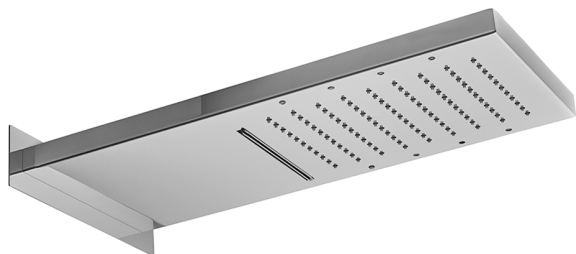

Soffione rettangolare a parete ZEN_ZS1C0405

MODELLO **ZS1C0405**

Soffione rettangolare a parete, funzioni pioggia, cascata, cromoterapia, con comando ad incasso incluso, acciaio inox AISI 304

FINITURE DISPONIBILI

-  **40** 40 Nero Opaco
-  **4Q** 4Q Bianco Opaco
-  **D1** D1 Inox Spazzolato
-  **D2** D2 Inox Lucido

CARATTERISTICHE

2024-12-22