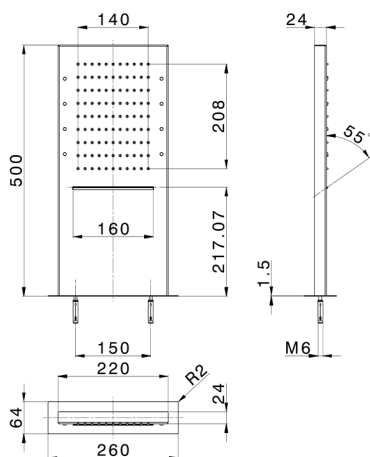

Soffione rettangolare a parete ZEN_ZS1C0405

MODELLO **ZS1C0405**

Soffione rettangolare a parete, funzioni pioggia, cascata, cromoterapia, con comando ad incasso incluso, acciaio inox AISI 304

FINITURE DISPONIBILI

-  **40** 40 Nero Opaco
-  **4Q** 4Q Bianco Opaco
-  **D1** D1 Inox Spazzolato
-  **D2** D2 Inox Lucido

CARATTERISTICHE

2024-12-22