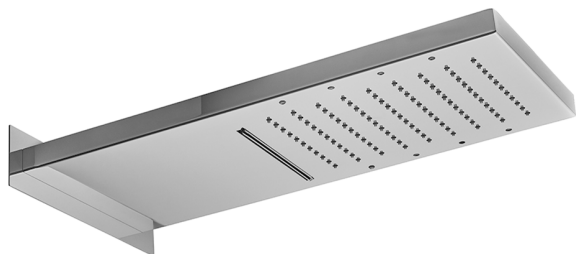

## Soffione rettangolare a parete ZEN\_ZS1C0405

MODELLO **ZS1C0405**

Soffione rettangolare a parete, funzioni pioggia, cascata, cromoterapia, con comando ad incasso incluso, acciaio inox AISI 304

FINITURE DISPONIBILI

**40** 40 Nero Opaco

**4Q** 4Q Bianco Opaco

**D1** D1 Inox Spazzolato

**D2** D2 Inox Lucido

CARATTERISTICHE

2024-12-22