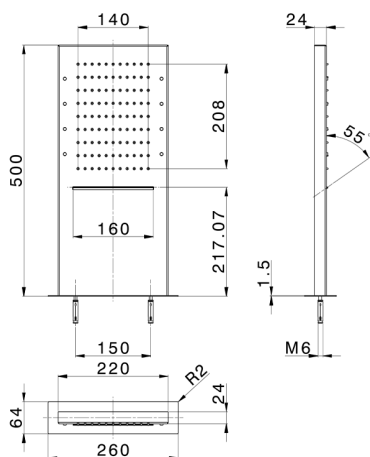

**40** 40 Nero Opaco

**4Q** 4Q Bianco Opaco

**D1** D1 Inox Spazzolato

**D2** D2 Inox Lucido

CARATTERISTICHE

2024-12-22