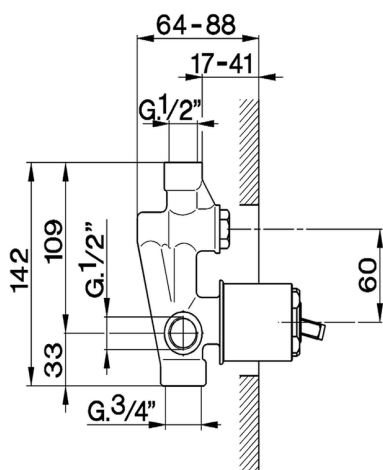

Parte incasso monocomando vasca-doccia INCASSO_ZB002210

MODELLO **ZB002210**

Parte incasso monocomando vasca-doccia,deviatore
2 uscite 1/2" e 3/4",senza parte esterna

FINITURE DISPONIBILI

04 04 Senza Finitura

CARATTERISTICHE

Installazione	Incasso
Ricambio Cartuccia	ZZ92909000
Cartuccia Monocomando 43 mm	
Incasso	1

2025-02-23