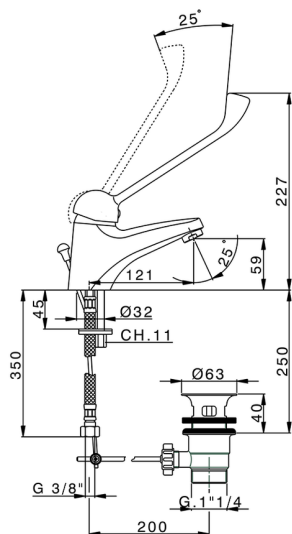

Miscelatore monocomando lavabo COLLETTIVITÀ_BN000510

MODELLO **BN000510**

Miscelatore monocomando lavabo, con scarico automatico 1"1/4, flex inox G.3/8"

FINITURE DISPONIBILI

21 21 Cromo

CARATTERISTICHE

Ricambio Cartuccia **ZZ95273000**

Cartuccia Monocomando 40 mm

2025-02-05