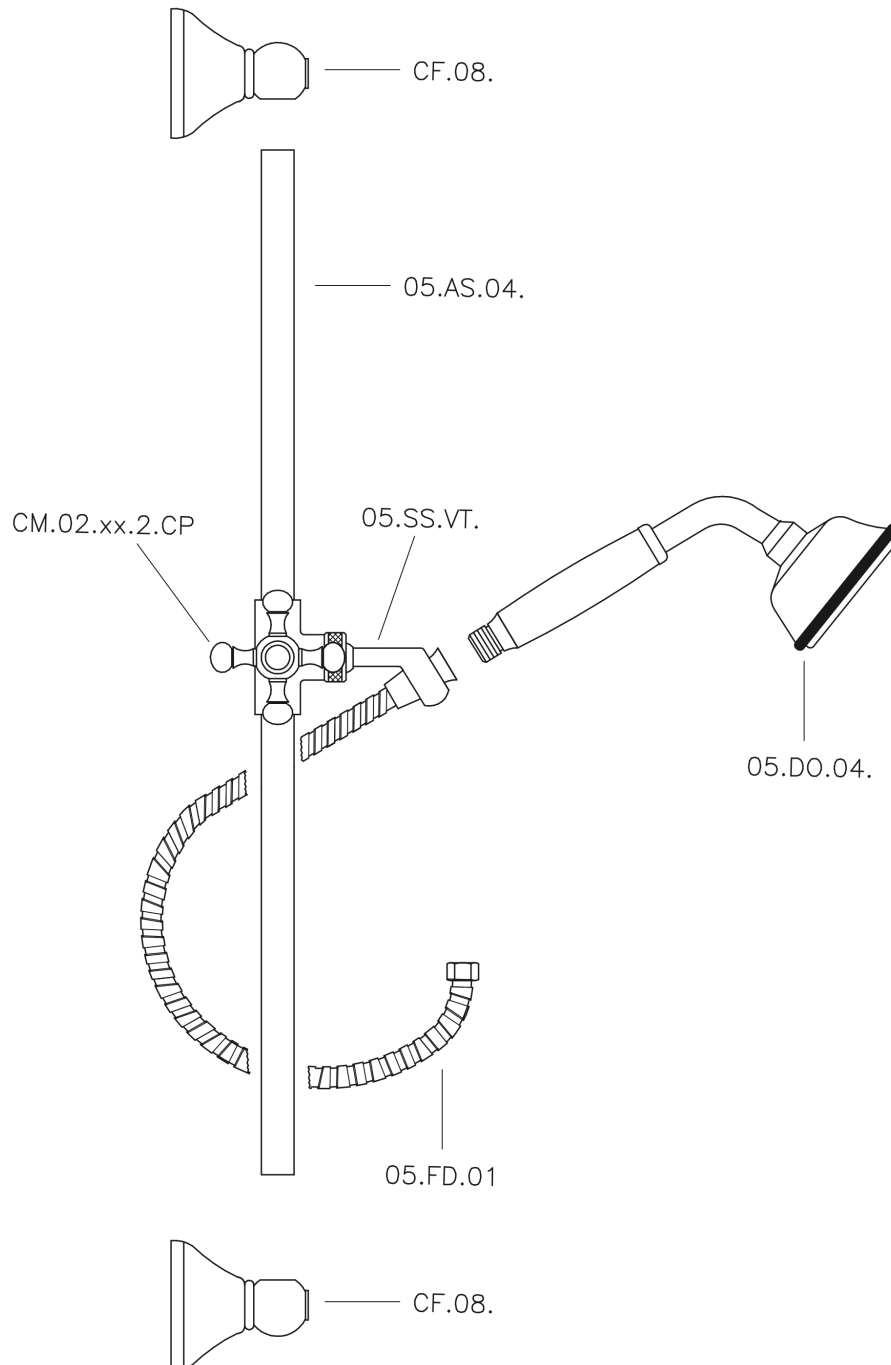

## Completo doccia saliscendi Victorian SHOWER\_62.03H.

MODELLO **62.03H.**

Completo doccia saliscendi Victorian, asta 56 cm con supporto scorrevole, doccetta monogetto Classica D.78 mm in Ottone, flex Ottone 150 cm

## Completo doccia saliscendi Victorian SHOWER\_62.03H.

62.03H.

<https://www.huberitalia.com/completo-doccia-saliscendi-victorian-shower-62-03h>

2025-01-05