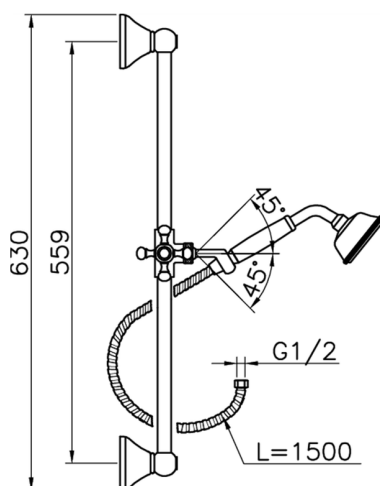

FINITURE DISPONIBILI

- **AC** AC Nichel Satinato Spazzolato
- **AG** AG Oro Antico
- **BA** BA Vecchio Bronzo
- **CR** CR Cromo
- **2W** 2W Oro Spazzolato