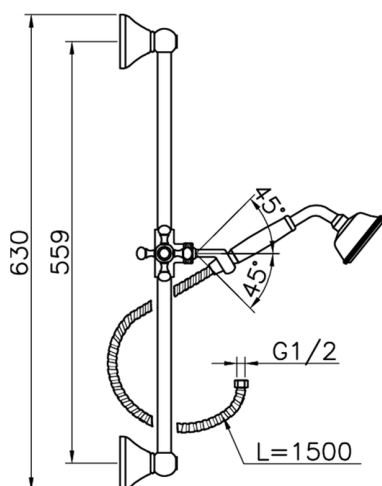

Completo doccia saliscendi Victorian SHOWER_62.03H.

MODELLO **62.03H.**

Completo doccia saliscendi Victorian, asta 56 cm con supporto scorrevole, doccetta monogetto Classica D.78 mm in Ottone, flex Ottone 150 cm

FINITURE DISPONIBILI

-  **AC** AC Nichel Satinato Spazzolato
-  **AG** AG Oro Antico
-  **BA** BA Vecchio Bronzo
-  **CR** CR Cromo
-  **2W** 2W Oro Spazzolato

CARATTERISTICHE

Completo doccia saliscendi Victorian SHOWER_62.03H.

62.03H.

<https://www.huberitalia.com/completo-doccia-saliscendi-victorian-shower-62-03h>

2025-01-05