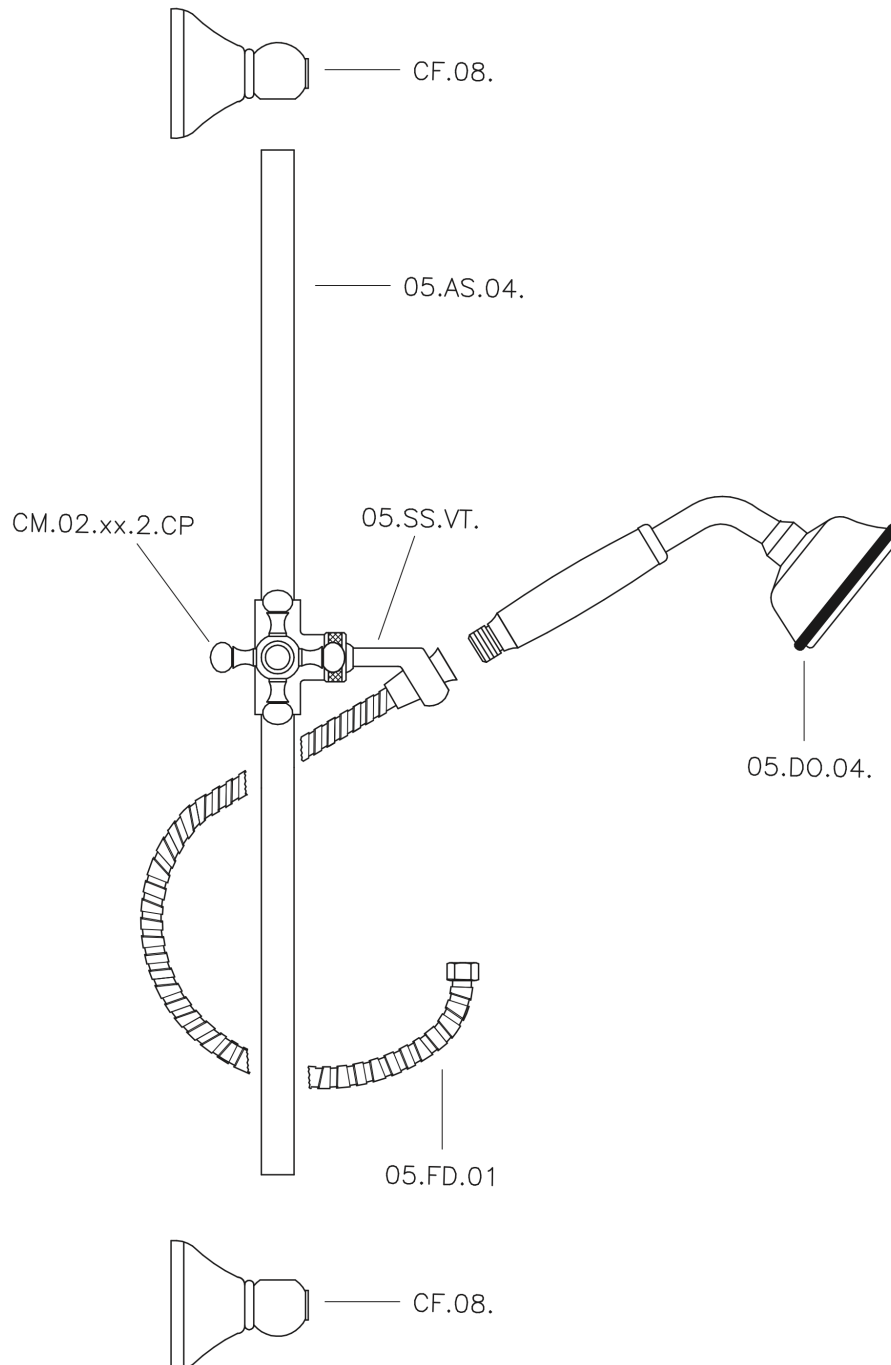

Completo doccia saliscendi Victorian SHOWER_62.03H.

MODELLO **62.03H.**

Completo doccia saliscendi Victorian, asta 56 cm con supporto scorrevole, doccetta monogetto Classica D.78 mm in Ottone, flex Ottone 150 cm

FINITURE DISPONIBILI

-  **AC** AC Nichel Satinato Spazzolato
-  **AG** AG Oro Antico
-  **BA** BA Vecchio Bronzo
-  **CR** CR Cromo
-  **2W** 2W Oro Spazzolato

CARATTERISTICHE

Completo doccia saliscendi Victorian SHOWER_62.03H.

62.03H.

<https://www.huberitalia.com/completo-doccia-saliscendi-victorian-shower-62-03h>

2025-01-05