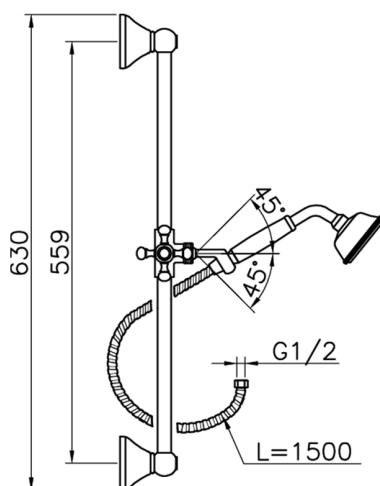

Completo doccia saliscendi Victorian SHOWER_62.03H.

MODELLO **62.03H.**

Completo doccia saliscendi Victorian, asta 56 cm con supporto scorrevole, doccetta monogetto Classica D.78 mm in Ottone, flex Ottone 150 cm

FINITURE DISPONIBILI

-  **AC** AC Nichel Satinato Spazzolato
-  **AG** AG Oro Antico
-  **BA** BA Vecchio Bronzo
-  **CR** CR Cromo
-  **2W** 2W Oro Spazzolato

CARATTERISTICHE

Completo doccia saliscendi Victorian SHOWER_62.03H.

62.03H.

<https://huberitalia.com/completo-doccia-saliscendi-victorian-shower-62-03h>

2024-12-04