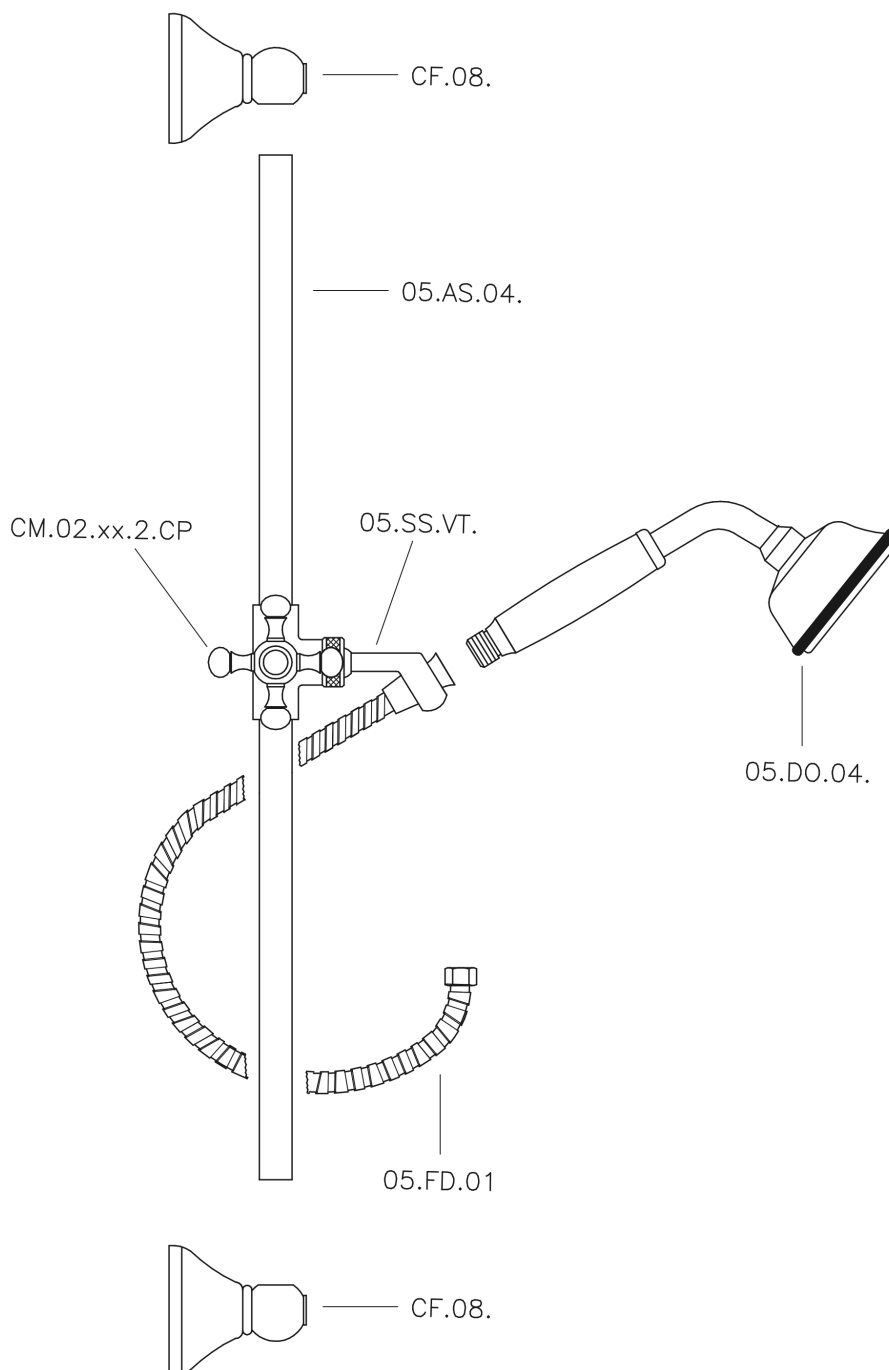

Completo doccia saliscendi Victorian SHOWER_62.03H.

MODELLO **62.03H.**

Completo doccia saliscendi Victorian, asta 56 cm con supporto scorrevole, doccetta monogetto Classica D.78 mm in Ottone, flex Ottone 150 cm

FINITURE DISPONIBILI

-  **AC** AC Nichel Satinato Spazzolato
-  **AG** AG Oro Antico
-  **BA** BA Vecchio Bronzo
-  **CR** CR Cromo
-  **2W** 2W Oro Spazzolato

CARATTERISTICHE

Completo doccia saliscendi Victorian SHOWER_62.03H.

62.03H.

<https://www.huberitalia.com/completo-doccia-saliscendi-victorian-shower-62-03h>

2025-01-05