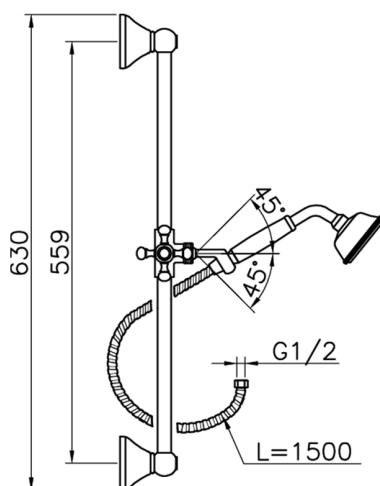

Completo doccia saliscendi Victorian SHOWER_62.03H.

MODELLO **62.03H.**

Completo doccia saliscendi Victorian, asta 56 cm con supporto scorrevole, doccetta monogetto Classica D.78 mm in Ottone, flex Ottone 150 cm

FINITURE DISPONIBILI

-  **AC** AC Nichel Satinato Spazzolato
-  **AG** AG Oro Antico
-  **BA** BA Vecchio Bronzo
-  **CR** CR Cromo
-  **2W** 2W Oro Spazzolato

CARATTERISTICHE

Completo doccia saliscendi Victorian SHOWER_62.03H.

62.03H.

<https://www.huberitalia.com/completo-doccia-saliscendi-victorian-shower-62-03h>

2025-01-05