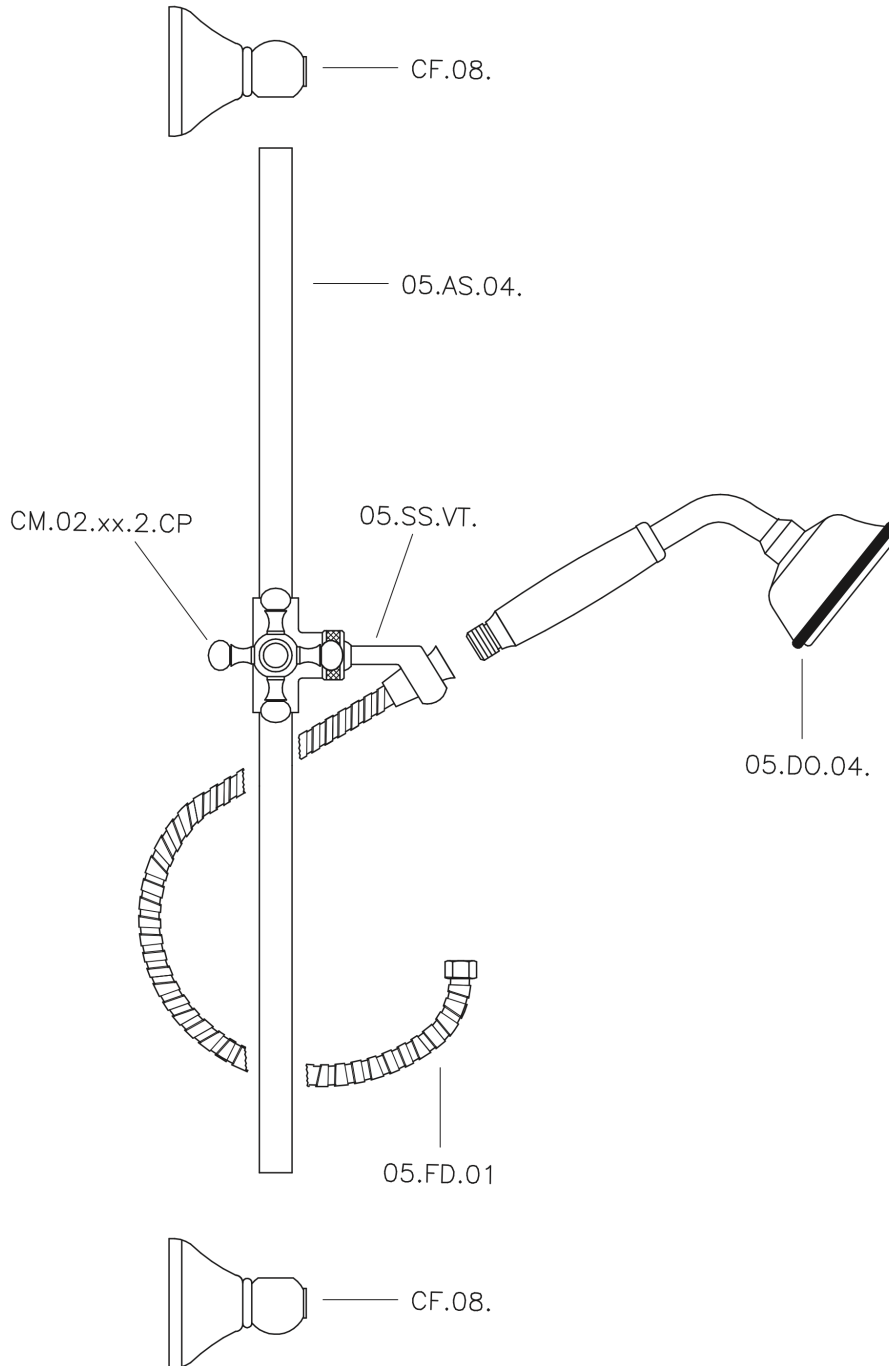

Completo doccia saliscendi Victorian SHOWER_62.03H.

MODELLO **62.03H.**

Completo doccia saliscendi Victorian, asta 56 cm con supporto scorrevole, doccetta monogetto Classica D.78 mm in Ottone, flex Ottone 150 cm

FINITURE DISPONIBILI

-  **AC** AC Nichel Satinato Spazzolato
-  **AG** AG Oro Antico
-  **BA** BA Vecchio Bronzo
-  **CR** CR Cromo
-  **2W** 2W Oro Spazzolato

CARATTERISTICHE

Completo doccia saliscendi Victorian SHOWER_62.03H.

62.03H.

<https://huberitalia.com/completo-doccia-saliscendi-victorian-shower-62-03h>

2024-12-04