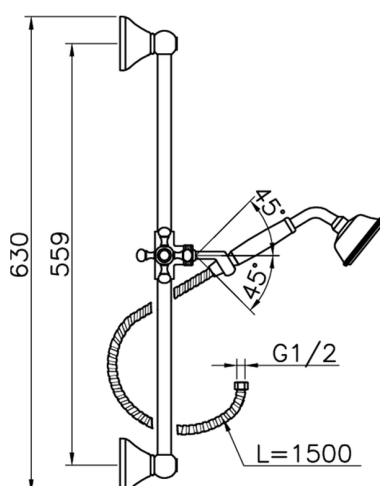

Completo doccia saliscendi Victorian SHOWER_62.03H.

MODELLO **62.03H.**

Completo doccia saliscendi Victorian, asta 56 cm con supporto scorrevole, doccetta monogetto Classica D.78 mm in Ottone, flex Ottone 150 cm

FINITURE DISPONIBILI

-  **AC** AC Nichel Satinato Spazzolato
-  **AG** AG Oro Antico
-  **BA** BA Vecchio Bronzo
-  **CR** CR Cromo
-  **2W** 2W Oro Spazzolato

CARATTERISTICHE

Completo doccia saliscendi Victorian SHOWER_62.03H.

62.03H.

<https://huberitalia.com/completo-doccia-saliscendi-victorian-shower-62-03h>

2024-12-04