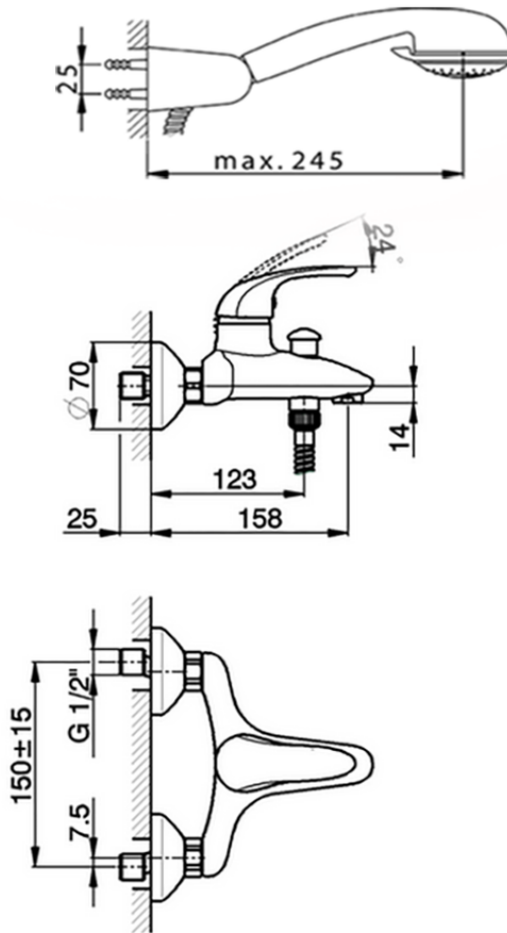

## Miscelatore monocomando vasca completo NORMA\_NM000120

NM000120

<https://www.huberitalia.com/miscelatore-monocomando-vasca-completo-norma-nm000120>

2025-02-22