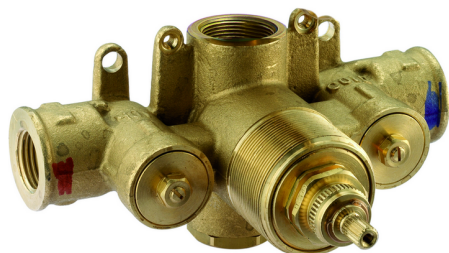

Parte incasso termostatico doccia 3/4" INCASSO_ZB007221

MODELLO **ZB007221**

Parte incasso termostatico 3/4", senza rubinetto d'arresto, senza parte esterna

FINITURE DISPONIBILI

CARATTERISTICHE

Installazione	Incasso
Ricambio Cartuccia	23.51A.HF
Cartuccia Termostatica HF	
Incasso	1

Piastra/Plate/Plaque/Platte/Placa
 2-3mm: XX 25-40 YY 76-91
 10mm: XX 16-31 YY 65-80

Termostatico

Il Termostatico Huber è il tuo personale gestore dell'acqua che ti aiuta a gestire e controllare acqua ed energia senza sprechi.