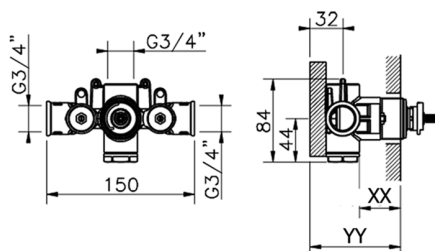

Parte incasso termostatico doccia 3/4" INCASSO_ZB007221

MODELLO **ZB007221**

Parte incasso termostatico 3/4", senza rubinetto d'arresto, senza parte esterna

FINITURE DISPONIBILI

CARATTERISTICHE

Installazione	Incasso
Ricambio Cartuccia	23.51A.HF
Cartuccia Termostatica HF	
Incasso	1

Piastra/Plate/Plaque/Platte/Placa
 2-3mm: XX 25-40 YY 76-91
 10mm: XX 16-31 YY 65-80

Termostatico

Il Termostatico Huber è il tuo personale gestore dell'acqua che ti aiuta a gestire e controllare acqua ed energia senza sprechi.