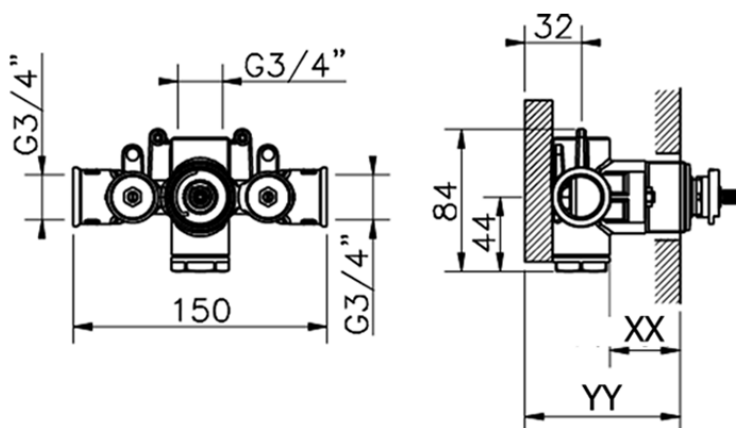

## Parte incasso termostatico doccia 3/4" INCASSO\_ZB007221

Piastra/Plate/Plaque/Platte/Placa

2-3mm: XX 25-40 YY 76-91

10mm: XX 16-31 YY 65-80