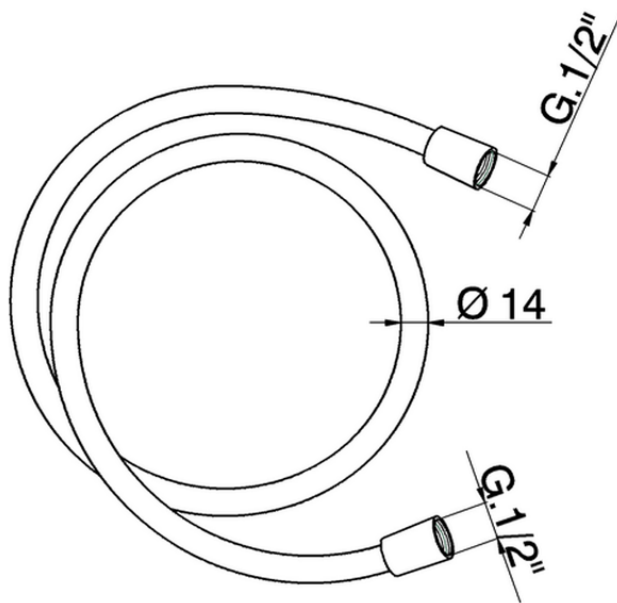

Flessibile liscio SUPREME 150 cm SHOWER_ZB009040

ZB009040

<https://www.huberitalia.com/flessibile-liscio-supreme-150-cm-shower-zb009040>

2025-02-23