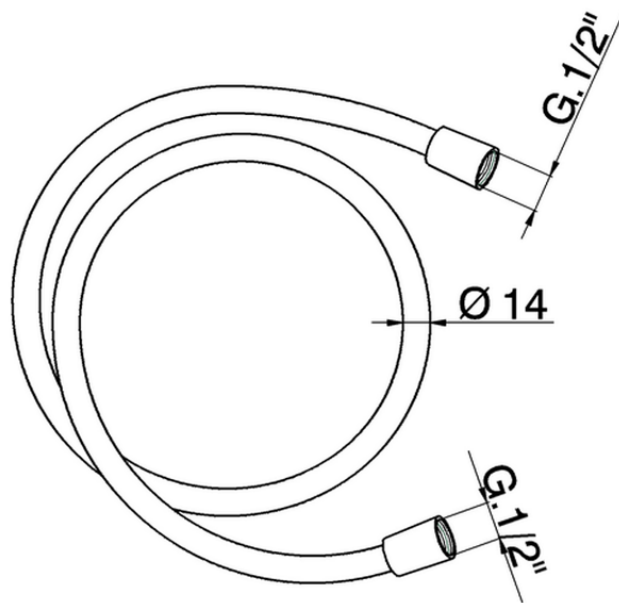

Flessibile liscio SUPREME 150 cm SHOWER_ZB009040

ZB009040

<https://www.huberitalia.com/flessibile-liscio-supreme-150-cm-shower-zb009040>

2025-02-23