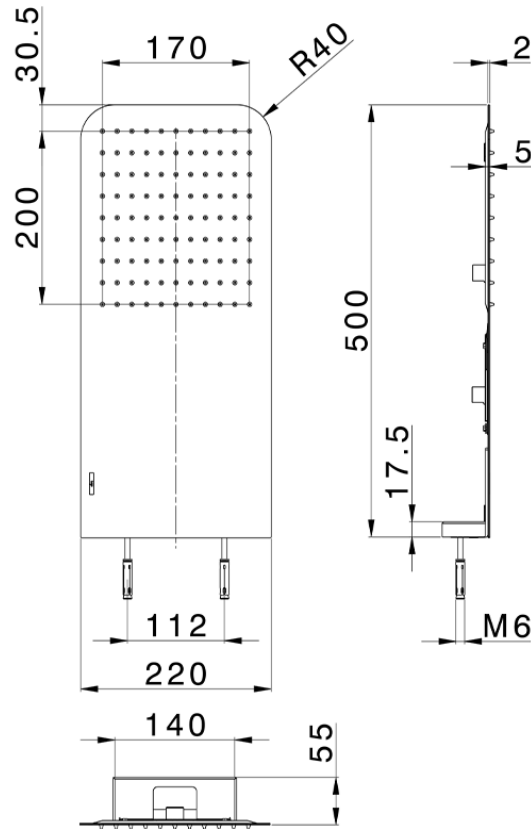

Soffione a parete 500x220 mm raggiato ZEN_ZS122100

ZS122100

<https://www.huberitalia.com/soffione-a-parete-500x220-mm-raggiato-zen-zs122100>

2025-02-23