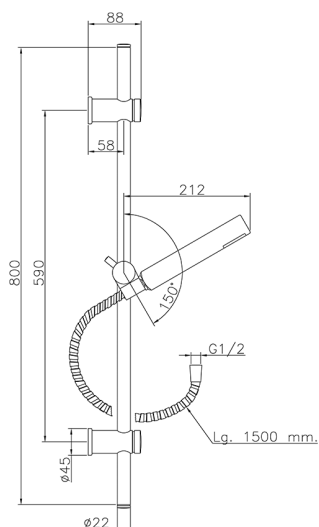

Completo doccia saliscendi Suite SHOWER_62.13H.

MODELLO **62.13H.**

Completo doccia saliscendi, asta 59 cm con supporto scorrevole, doccetta monogetto minimalista D.26 mm ABS, flex Ottone 150 cm

FINITURE DISPONIBILI

-  **CR** CR Cromo
-  **2W** 2W Oro Spazzolato
-  **NB** NB Nichel Spazzolato
-  **NO** NO Nero Opaco

CARATTERISTICHE

Completo doccia saliscendi Suite SHOWER_62.13H.

62.13H.

<https://www.huberitalia.com/completo-doccia-saliscendi-suite-shower-62-13h>