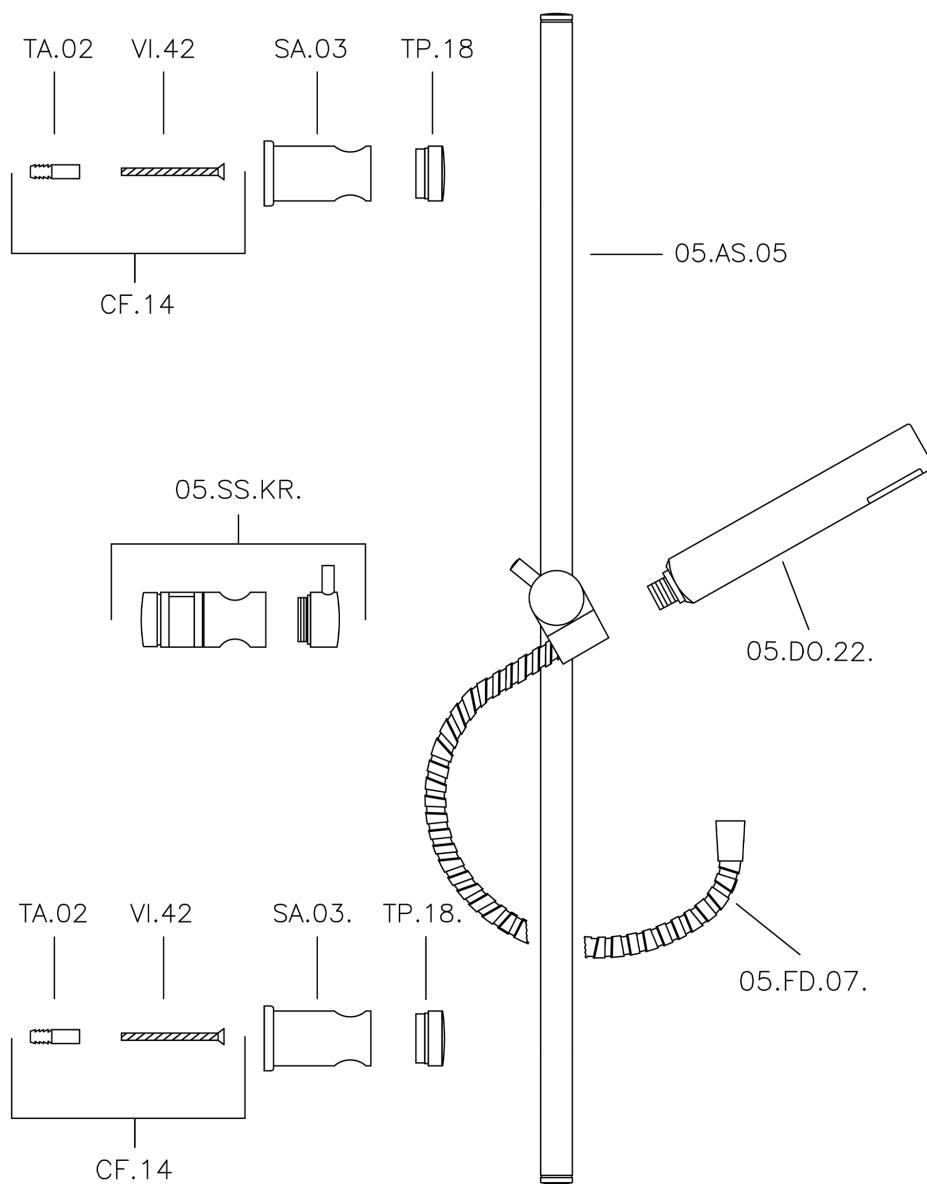

Completo doccia saliscendi Suite SHOWER_62.13H.

MODELLO **62.13H.**

Completo doccia saliscendi, asta 59 cm con supporto scorrevole, doccetta monogetto minimalista D.26 mm ABS, flex Ottone 150 cm

FINITURE DISPONIBILI

-  **CR** CR Cromo
-  **2W** 2W Oro Spazzolato
-  **NB** NB Nichel Spazzolato
-  **NO** NO Nero Opaco

CARATTERISTICHE

Completo doccia saliscendi Suite SHOWER_62.13H.

62.13H.

<https://www.huberitalia.com/completo-doccia-saliscendi-suite-shower-62-13h>