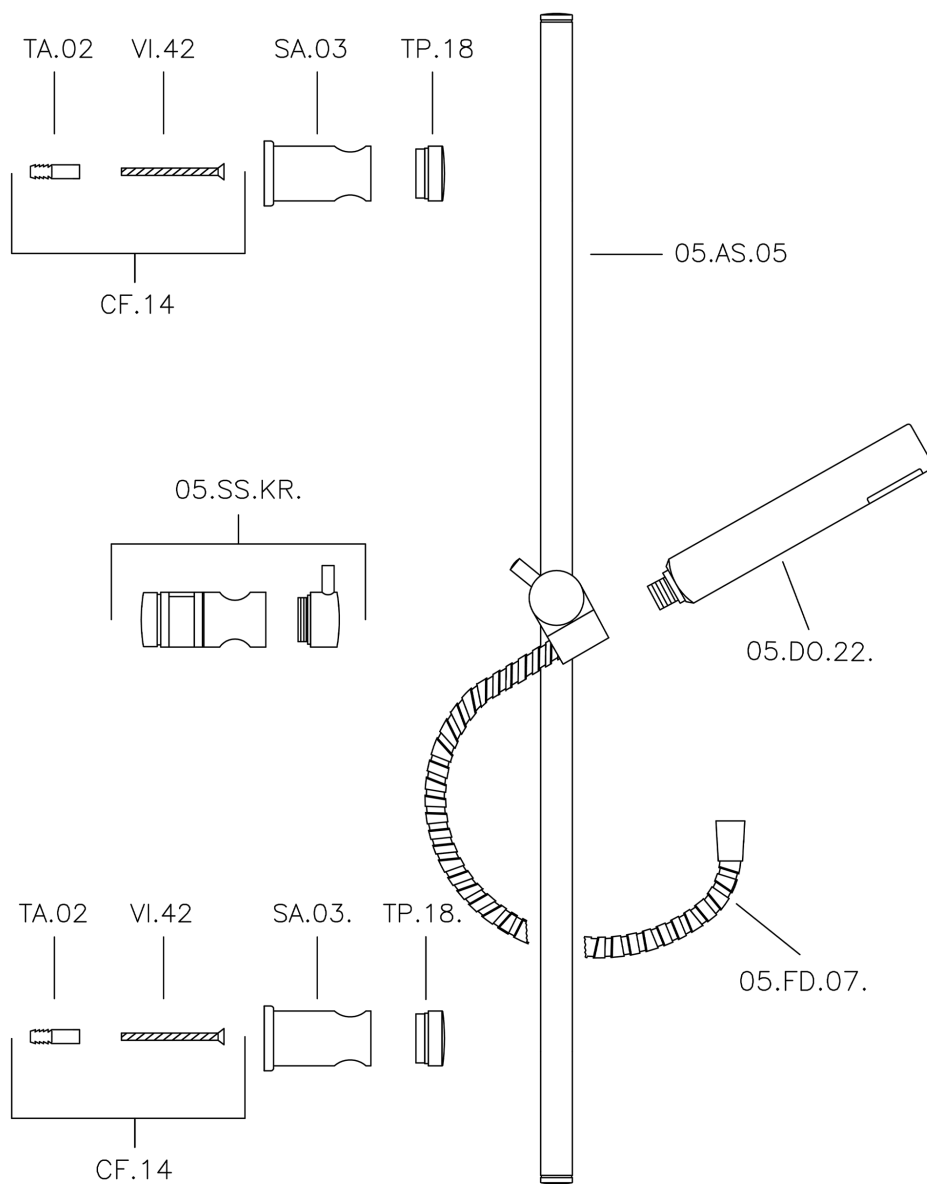

Completo doccia saliscendi Suite SHOWER_62.13H.

62.13H.

<https://www.huberitalia.com/completo-doccia-saliscendi-suite-shower-62-13h>

2025-01-05