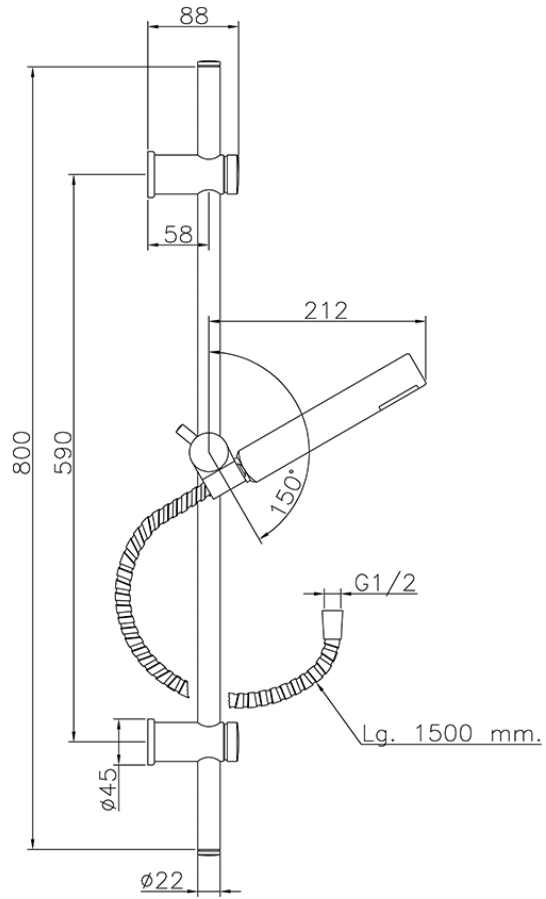

Completo doccia saliscendi Suite SHOWER_62.13H.

62.13H.

<https://www.huberitalia.com/completo-doccia-saliscendi-suite-shower-62-13h>

2025-01-05