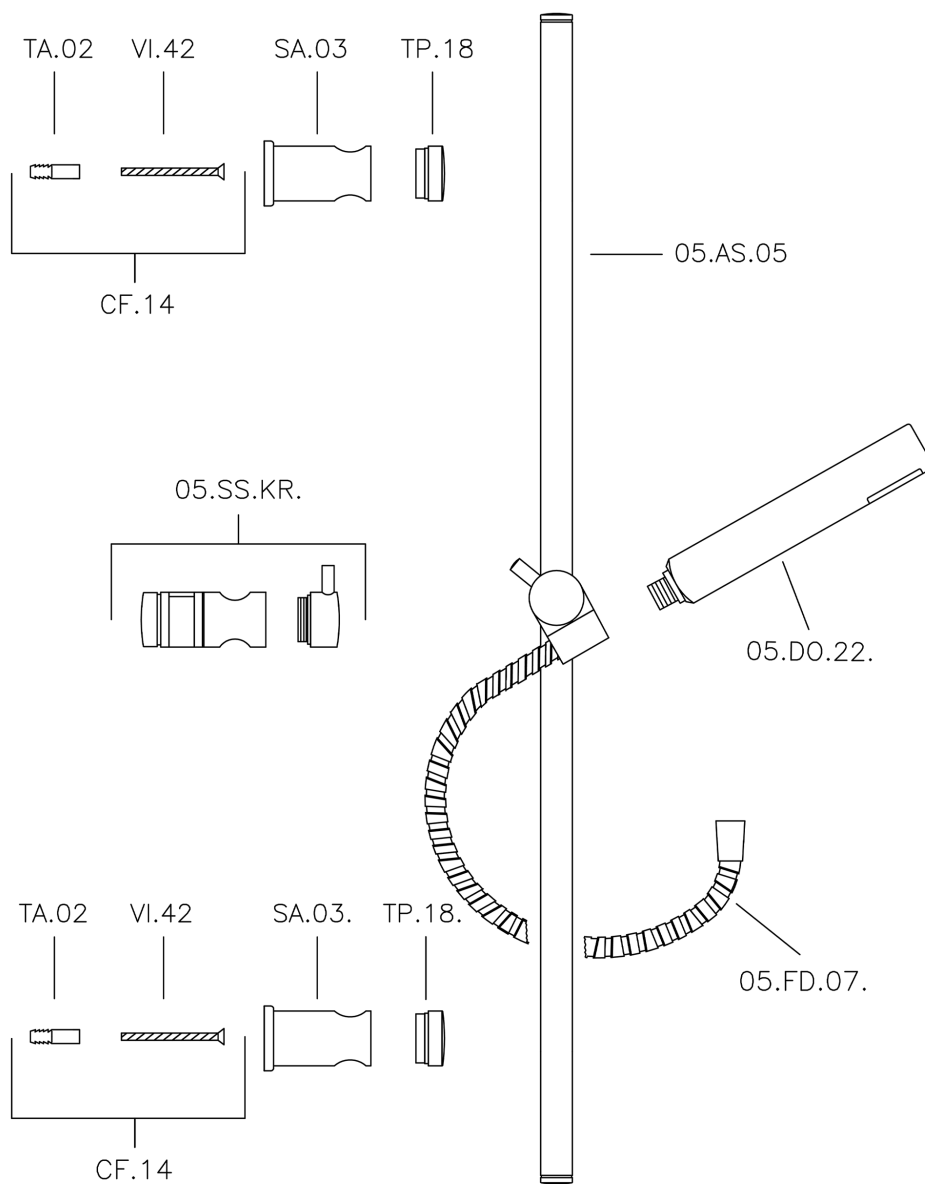

Completo doccia saliscendi Suite SHOWER_62.13H.

62.13H.

<https://www.huberitalia.com/completo-doccia-saliscendi-suite-shower-62-13h>

2025-01-05