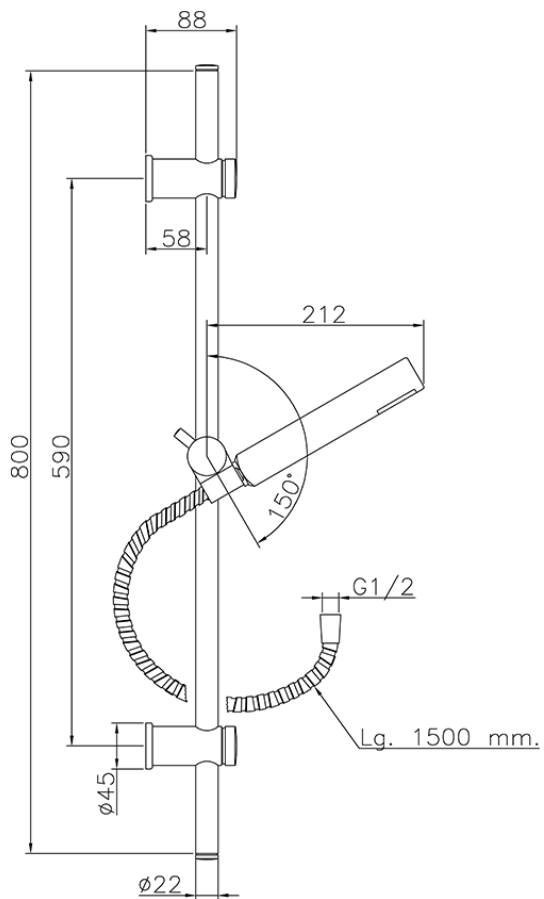

Completo doccia saliscendi Suite SHOWER_62.13H.

62.13H.

<https://www.huberitalia.com/completo-doccia-saliscendi-suite-shower-62-13h>

2025-01-05