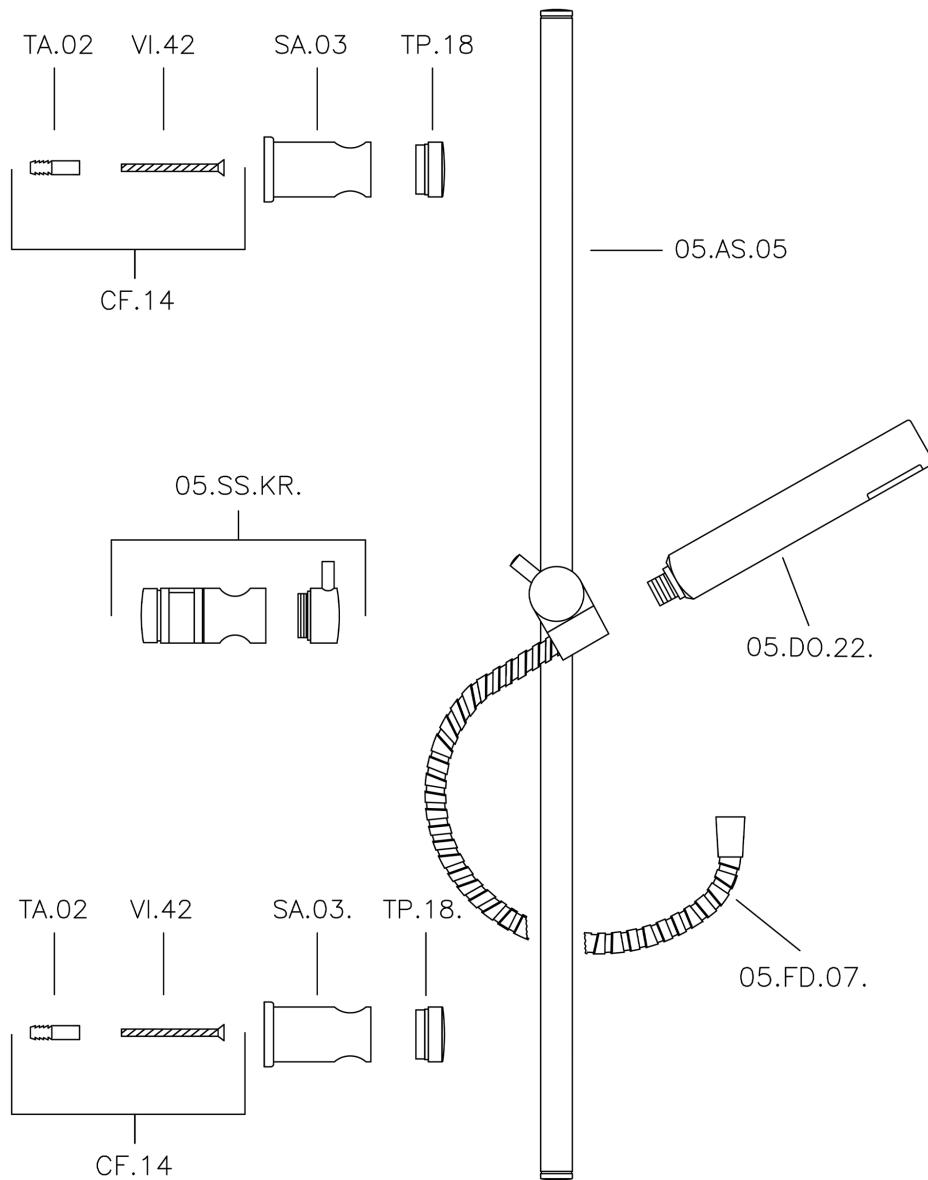

## Completo doccia saliscendi Suite SHOWER\_62.13H.

62.13H.

<https://www.huberitalia.com/completo-doccia-saliscendi-suite-shower-62-13h>

2025-01-02