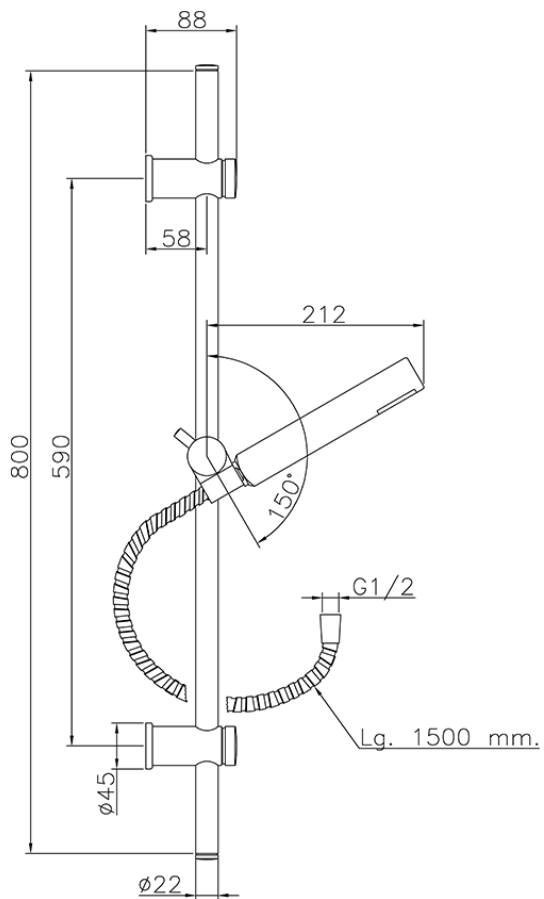

## Completo doccia saliscendi Suite SHOWER\_62.13H.

62.13H.

<https://www.huberitalia.com/completo-doccia-saliscendi-suite-shower-62-13h>

2025-01-02