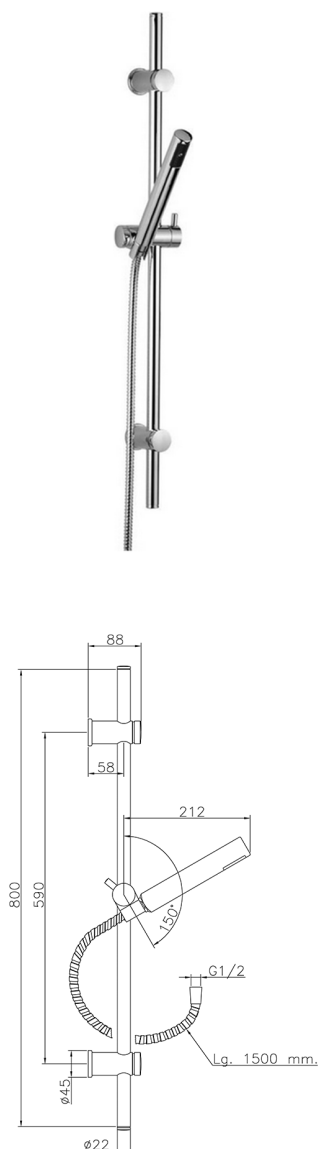

Completo doccia saliscendi Suite SHOWER_62.13H.

MODELLO **62.13H.**

Completo doccia saliscendi, asta 59 cm con supporto scorrevole, doccetta monogetto minimalista D.26 mm ABS, flex Ottone 150 cm

FINITURE DISPONIBILI

-  **CR** CR Cromo
-  **2W** 2W Oro Spazzolato
-  **NB** NB Nichel Spazzolato
-  **NO** NO Nero Opaco

CARATTERISTICHE

Completo doccia saliscendi Suite SHOWER_62.13H.

62.13H.

<https://www.huberitalia.com/completo-doccia-saliscendi-suite-shower-62-13h>