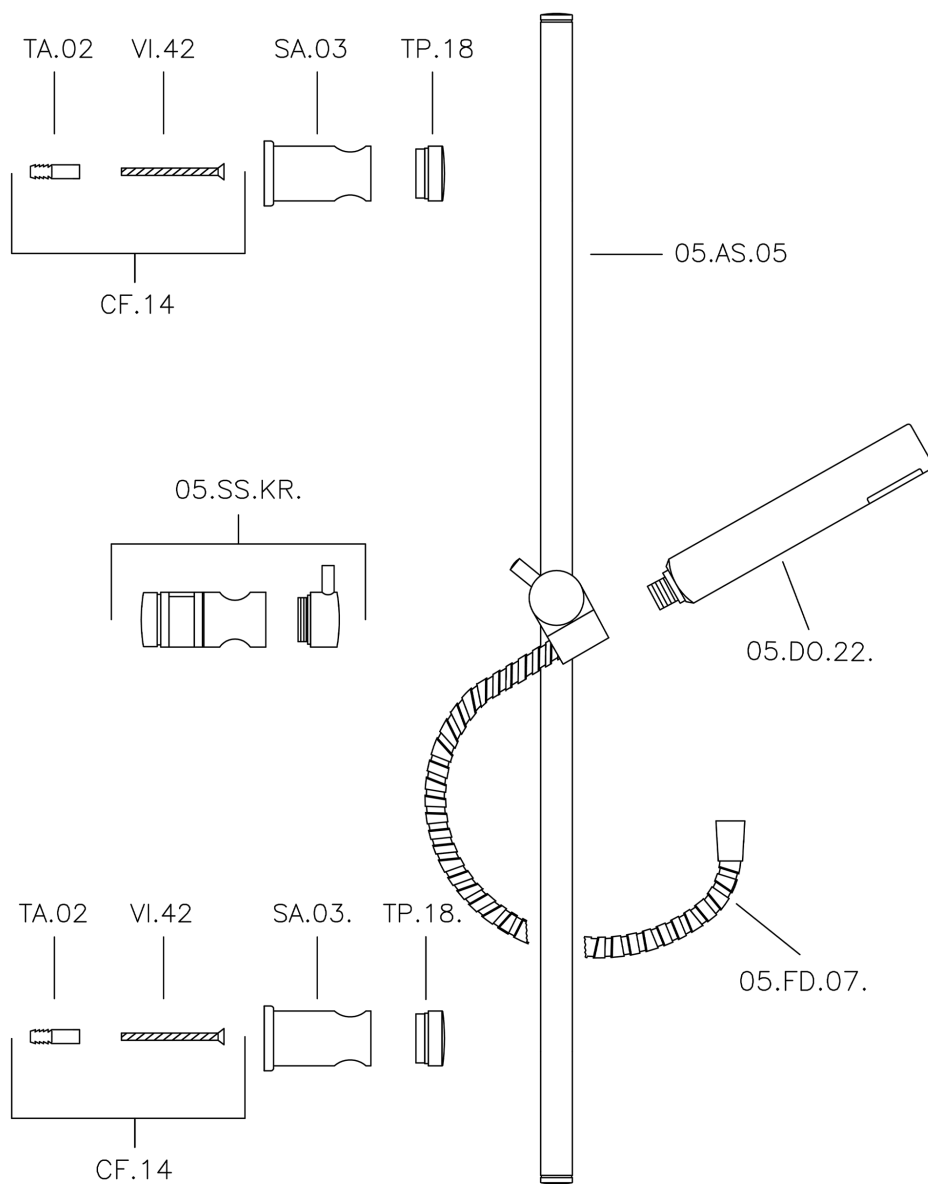

Completo doccia saliscendi Suite SHOWER_62.13H.

MODELLO **62.13H.**

Completo doccia saliscendi, asta 59 cm con supporto scorrevole, doccetta monogetto minimalista D.26 mm ABS, flex Ottone 150 cm

FINITURE DISPONIBILI

-  **CR** CR Cromo
-  **2W** 2W Oro Spazzolato
-  **NB** NB Nichel Spazzolato
-  **NO** NO Nero Opaco

CARATTERISTICHE

Completo doccia saliscendi Suite SHOWER_62.13H.

62.13H.

<https://www.huberitalia.com/completo-doccia-saliscendi-suite-shower-62-13h>