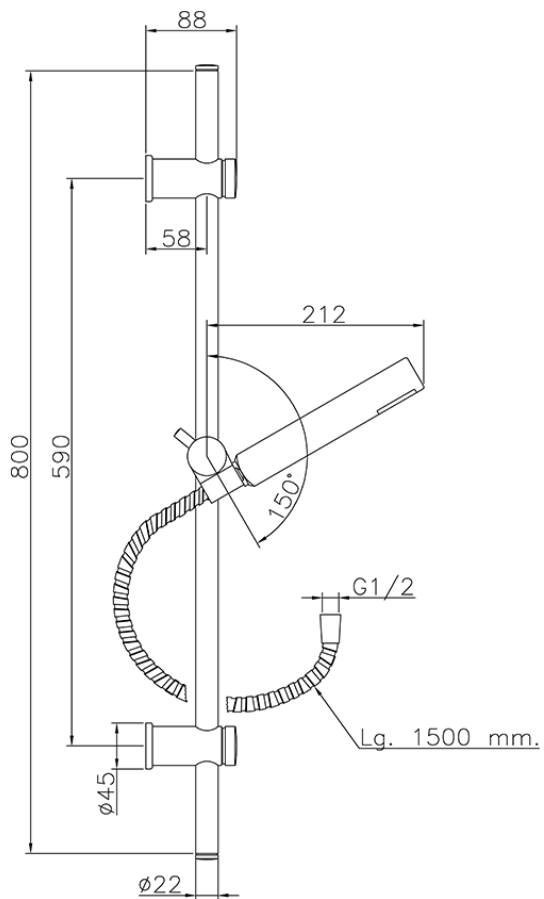

## Completo doccia saliscendi Suite SHOWER\_62.13H.

62.13H.

<https://www.huberitalia.com/completo-doccia-saliscendi-suite-shower-62-13h>

2025-01-05