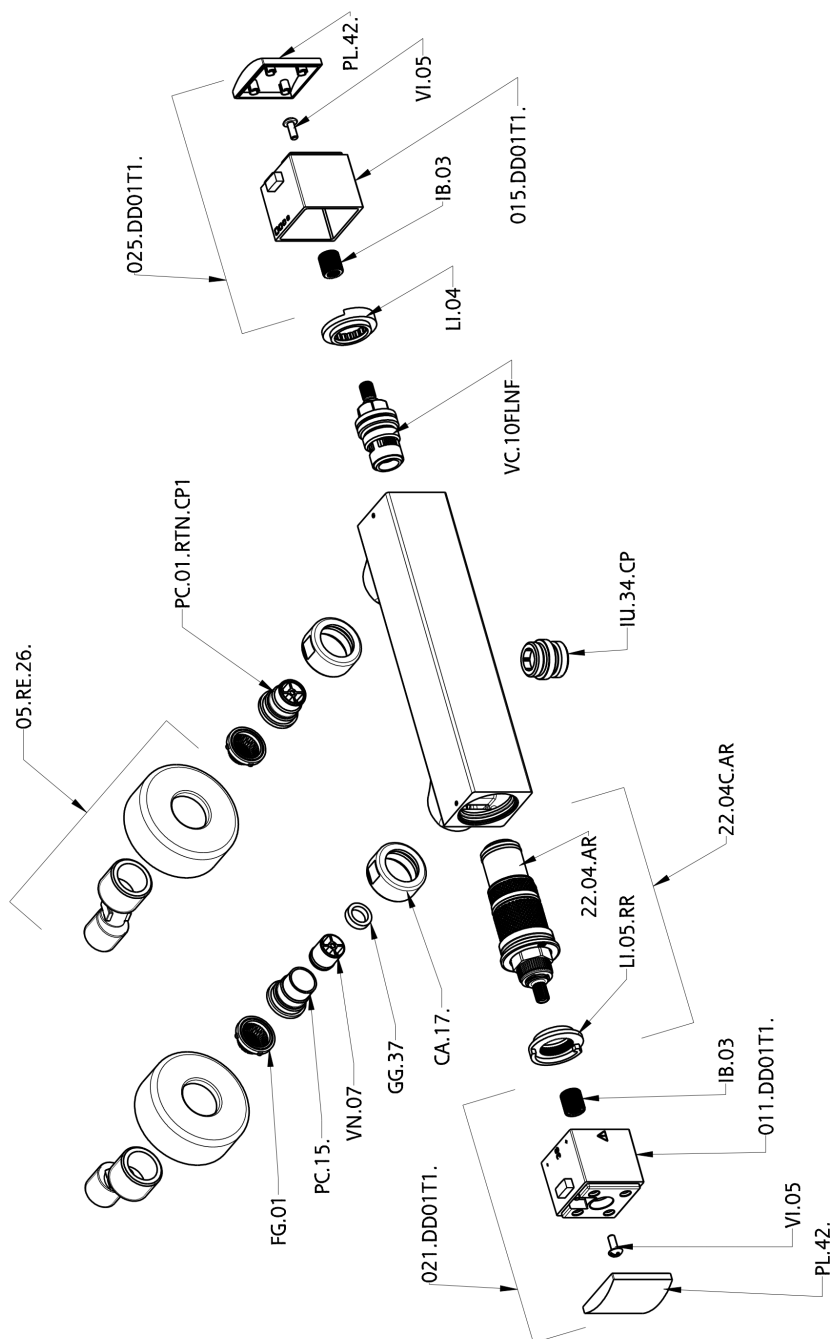

Miscelatore termostatico doccia DADO_DDT01010

MODELLO **DDT01010**

Miscelatore termostatico doccia, senza completo doccia, attacco per flessibile 1/2" M

FINITURE DISPONIBILI

-  **21** 21 Cromo
-  **2B** 2B Nichel Lucido
-  **2F** 2F Nichel Spazzolato
-  **40** 40 Nero Opaco
-  **4Q** 4Q Bianco Opaco

CARATTERISTICHE

Ricambio Cartuccia **22.04A.AR - ZZ97279004**

Cartuccia Termostatica Argo 2 (filtro lungo)

SafeTouch

Il sistema SafeTouch Huber mantiene il corpo del miscelatore freddo al tatto durante il funzionamento.

Termostatico

Il Termostatico Huber è il tuo personale gestore dell'acqua che ti aiuta a gestire e controllare acqua ed energia senza sprechi.

Miscelatore termostatico doccia DADO_DDT01010

DDT01010

<https://huberitalia.com/miscelatore-termostatico-doccia-dado-ddt01010>