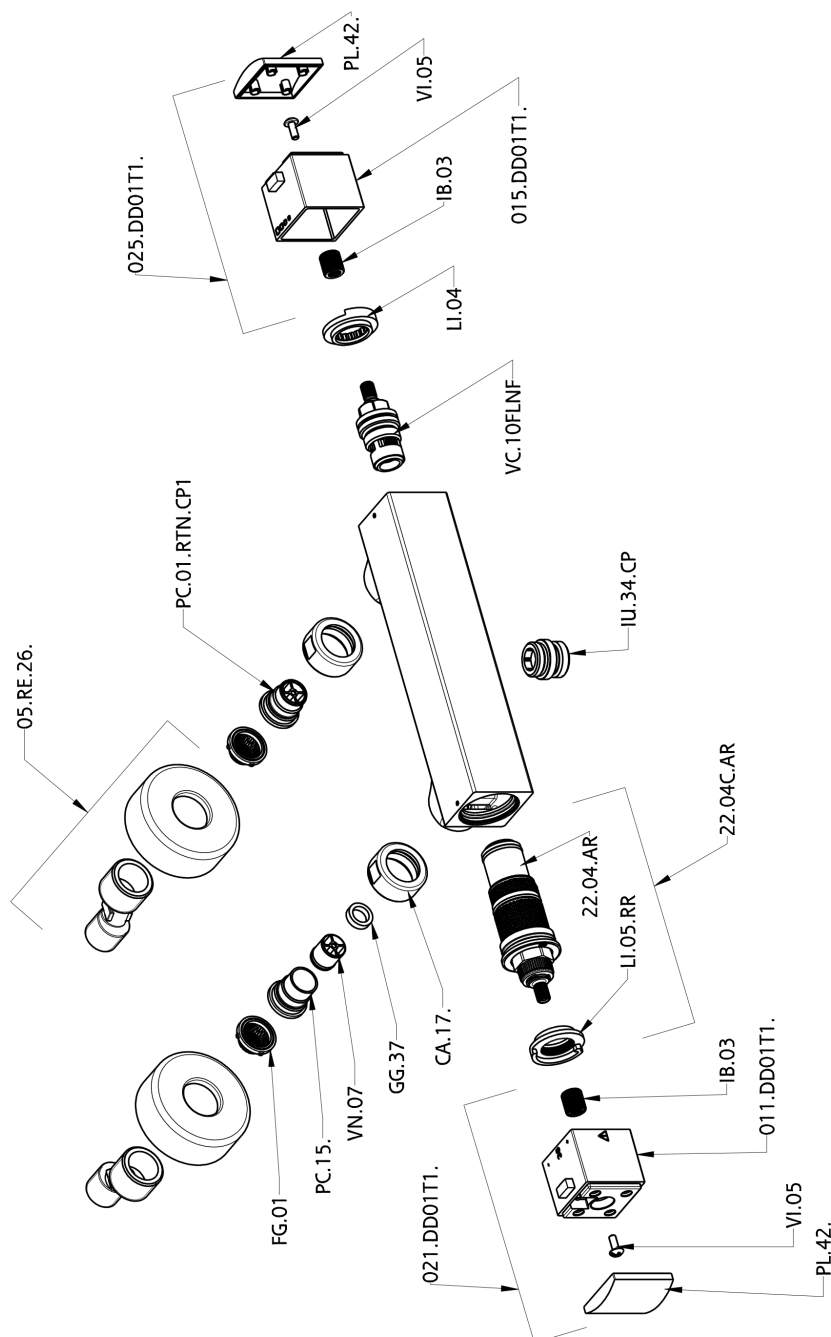

Miscelatore termostatico doccia DADO_DDT01010

MODELLO **DDT01010**

Miscelatore termostatico doccia, senza completo doccia, attacco per flessibile 1/2" M

FINITURE DISPONIBILI

-  **21** 21 Cromo
-  **2B** 2B Nichel Lucido
-  **2F** 2F Nichel Spazzolato
-  **40** 40 Nero Opaco
-  **4Q** 4Q Bianco Opaco

CARATTERISTICHE

Ricambio Cartuccia **22.04A.AR - ZZ97279004**

Cartuccia Termostatica Argo 2 (filtro lungo)

SafeTouch

Il sistema SafeTouch Huber mantiene il corpo del miscelatore freddo al tatto durante il funzionamento.

Termostatico

Il Termostatico Huber è il tuo personale gestore dell'acqua che ti aiuta a gestire e controllare acqua ed energia senza sprechi.

Miscelatore termostatico doccia DADO_DDT01010

DDT01010

<https://huberitalia.com/miscelatore-termostatico-doccia-dado-ddt01010>