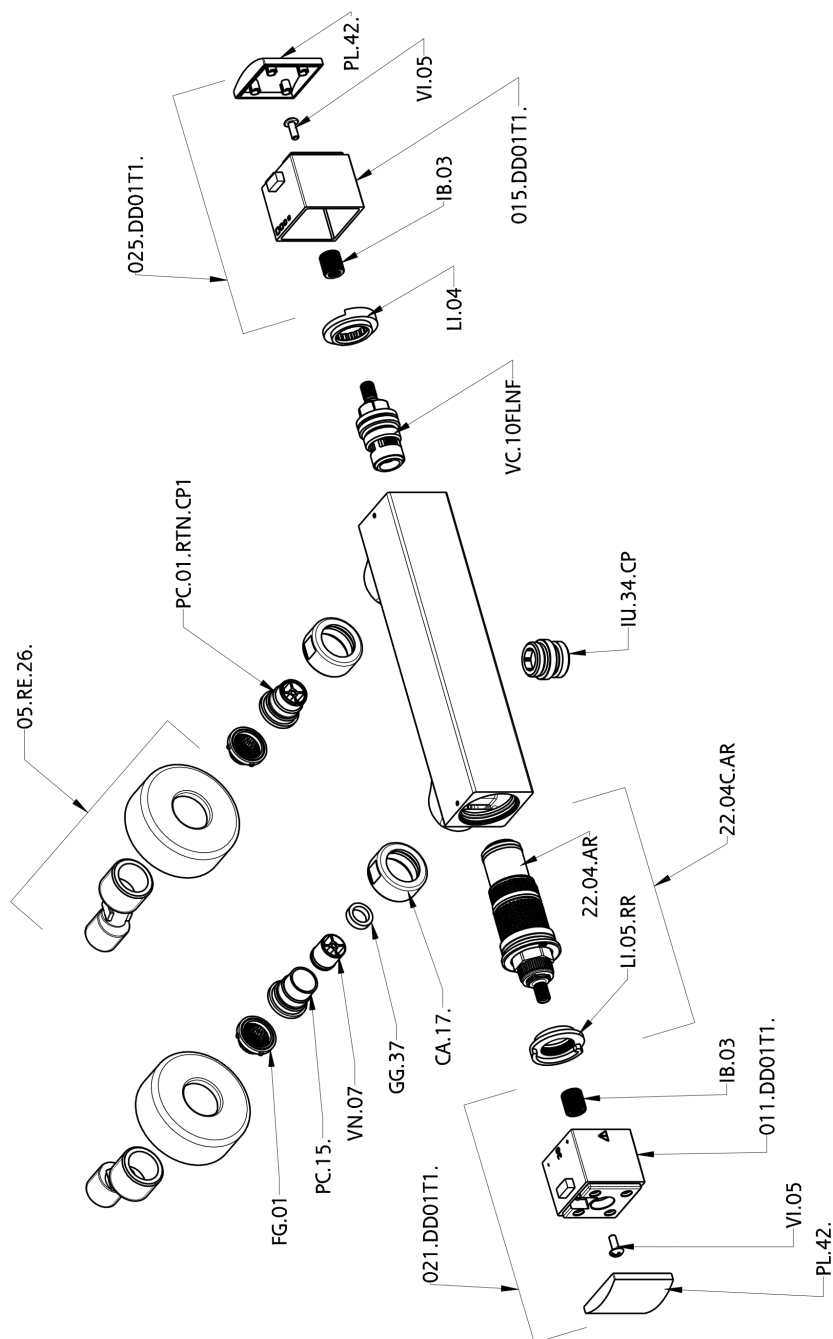

Miscelatore termostatico doccia DADO_DDT01010

DDT01010

<https://huberitalia.com/miscelatore-termostatico-doccia-dado-ddt01010>

2024-11-24