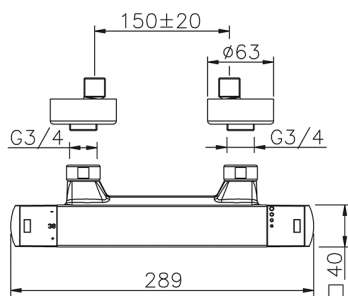

Miscelatore termostatico doccia DADO_DDT01010

MODELLO **DDT01010**

Miscelatore termostatico doccia, senza completo doccia, attacco per flessibile 1/2" M

FINITURE DISPONIBILI

- **21** 21 Cromo
- **2B** 2B Nichel Lucido
- **2F** 2F Nichel Spazzolato
- **40** 40 Nero Opaco
- **4Q** 4Q Bianco Opaco

CARATTERISTICHE

Ricambio Cartuccia **22.04A.AR - ZZ97279004**

Cartuccia Termostatica Argo 2 (filtro lungo)

SafeTouch

Il sistema SafeTouch Huber mantiene il corpo del miscelatore freddo al tatto durante il funzionamento.

Termostatico

Il Termostatico Huber è il tuo personale gestore dell'acqua che ti aiuta a gestire e controllare acqua ed energia senza sprechi.