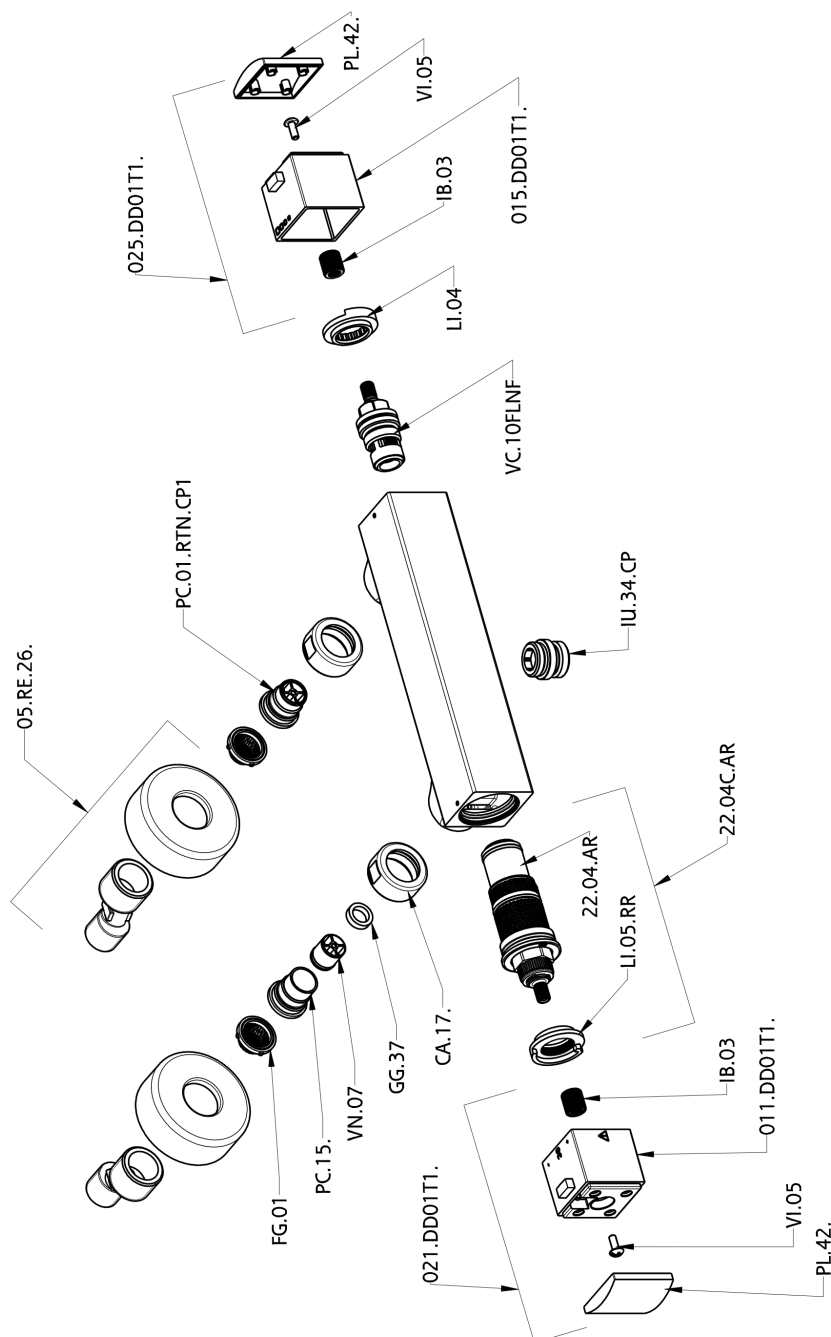

Miscelatore termostatico doccia DADO_DDT01010

DDT01010

<https://huberitalia.com/miscelatore-termostatico-doccia-dado-ddt01010>

2024-11-21