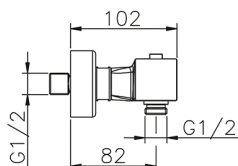

Miscelatore termostatico doccia DADO_DDT01010

MODELLO **DDT01010**

Miscelatore termostatico doccia, senza completo doccia, attacco per flessibile 1/2" M

FINITURE DISPONIBILI

- **21** 21 Cromo
- **2B** 2B Nichel Lucido
- **2F** 2F Nichel Spazzolato
- **40** 40 Nero Opaco
- **4Q** 4Q Bianco Opaco