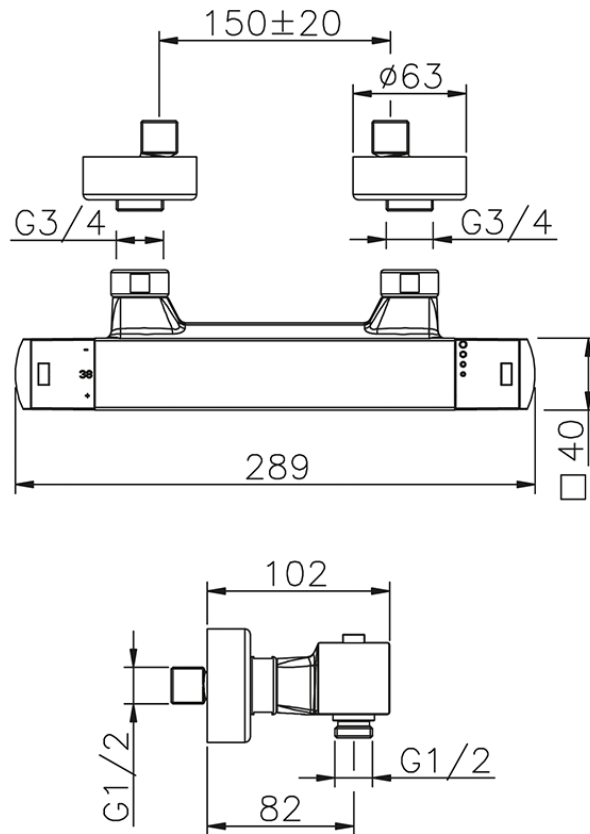

Miscelatore termostatico doccia DADO_DDT01010

DDT01010

<https://huberitalia.com/miscelatore-termostatico-doccia-dado-ddt01010>

2024-11-21