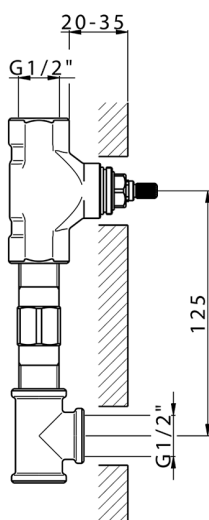

## Parte incasso lavabo a parete INCASSO\_ZB033511

MODELLO **ZB033511**

Parte incasso lavabo a parete, con vitone destro e sinistro

FINITURE DISPONIBILI

**04** 04 Senza Finitura

CARATTERISTICHE

Installazione	<b>Incasso</b>
Incasso	<b>1</b>