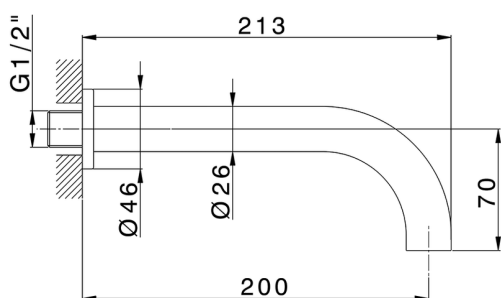

Bocca di erogazione COMPLEMENTI_ZB000241

MODELLO **ZB000241**

Bocca di erogazione, L.200 mm, attacco 1/2" M

FINITURE DISPONIBILI

- **21** 21 Cromo
- **2F** 2F Nichel Spazzolato
- **2Q** 2Q Black Titanium

CARATTERISTICHE

2025-02-23