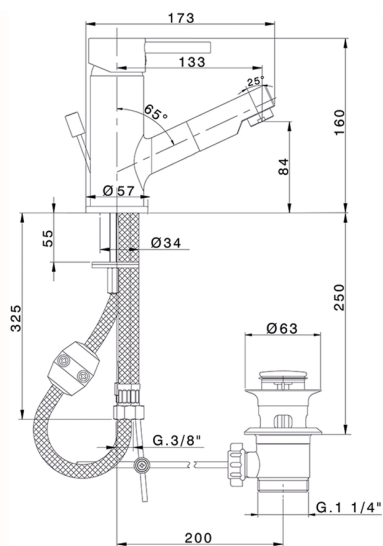

Miscelatore monocomando lavabo doccia estraibile TRATTO EVO_TV200614

MODELLO **TV200614**

Miscelatore monocomando lavabo doccia estraibile, con scarico automatico 1"1/4, flex inox G.3/8"

FINITURE DISPONIBILI

CARATTERISTICHE

Ricambio Cartuccia **ZZ95274000**

Cartuccia Monocomando 40 mm

2024-11-21