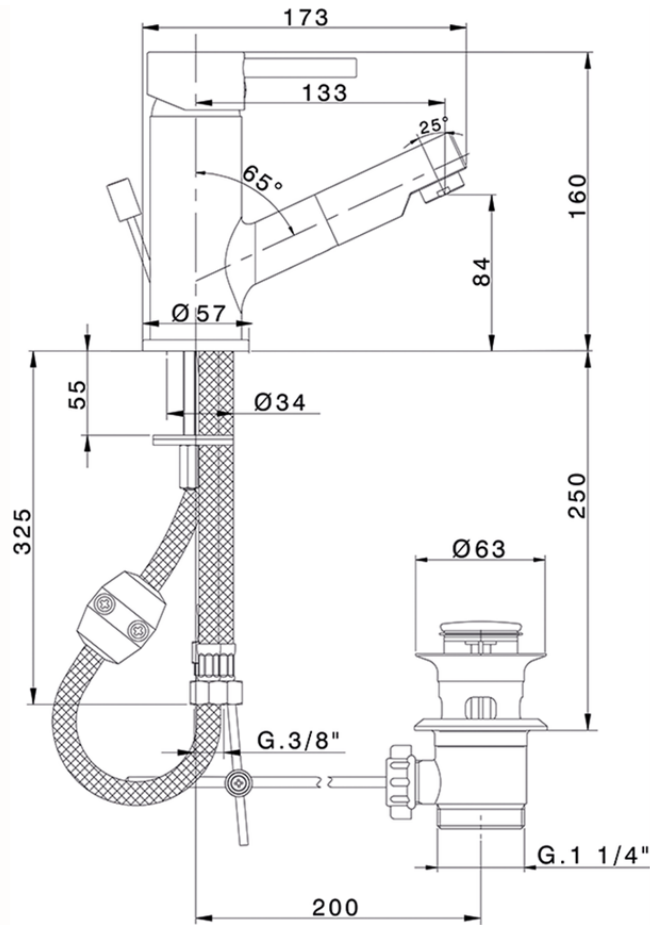

Miscelatore monocomando lavabo doccia estraibile TRATTO EVO_TV200614

TV200614

<https://huberitalia.com/miscelatore-monocomando-lavabo-doccia-estraiabile-tratto-evo-tv200614>

2024-11-21