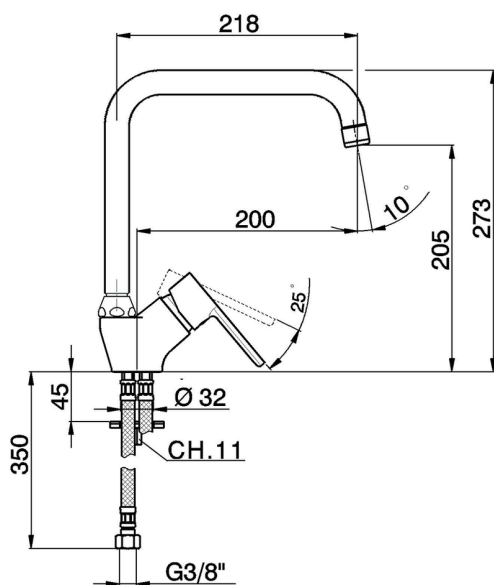

Miscelatore monocomando lavello KITCHEN_H2002520

MODELLO **H2002520**

Miscelatore monocomando lavello, bocca girevole, flex inox G.3/8"

FINITURE DISPONIBILI

21 21 Cromo

CARATTERISTICHE

Ricambio Cartuccia **ZZ95409000**

Cartuccia Monocomando 35 mm

EcoStop

Con il Dispositivo EcoStop l'apertura dell'acqua avviene con un punto duro al 50% circa della portata. Un fermo a metà apertura, da vincere con una leggera forza solo e soltanto quando ci sia una reale necessità di richiesta d'acqua alla massima portata. Ciò permette di consumare fino al 50% in meno di acqua.