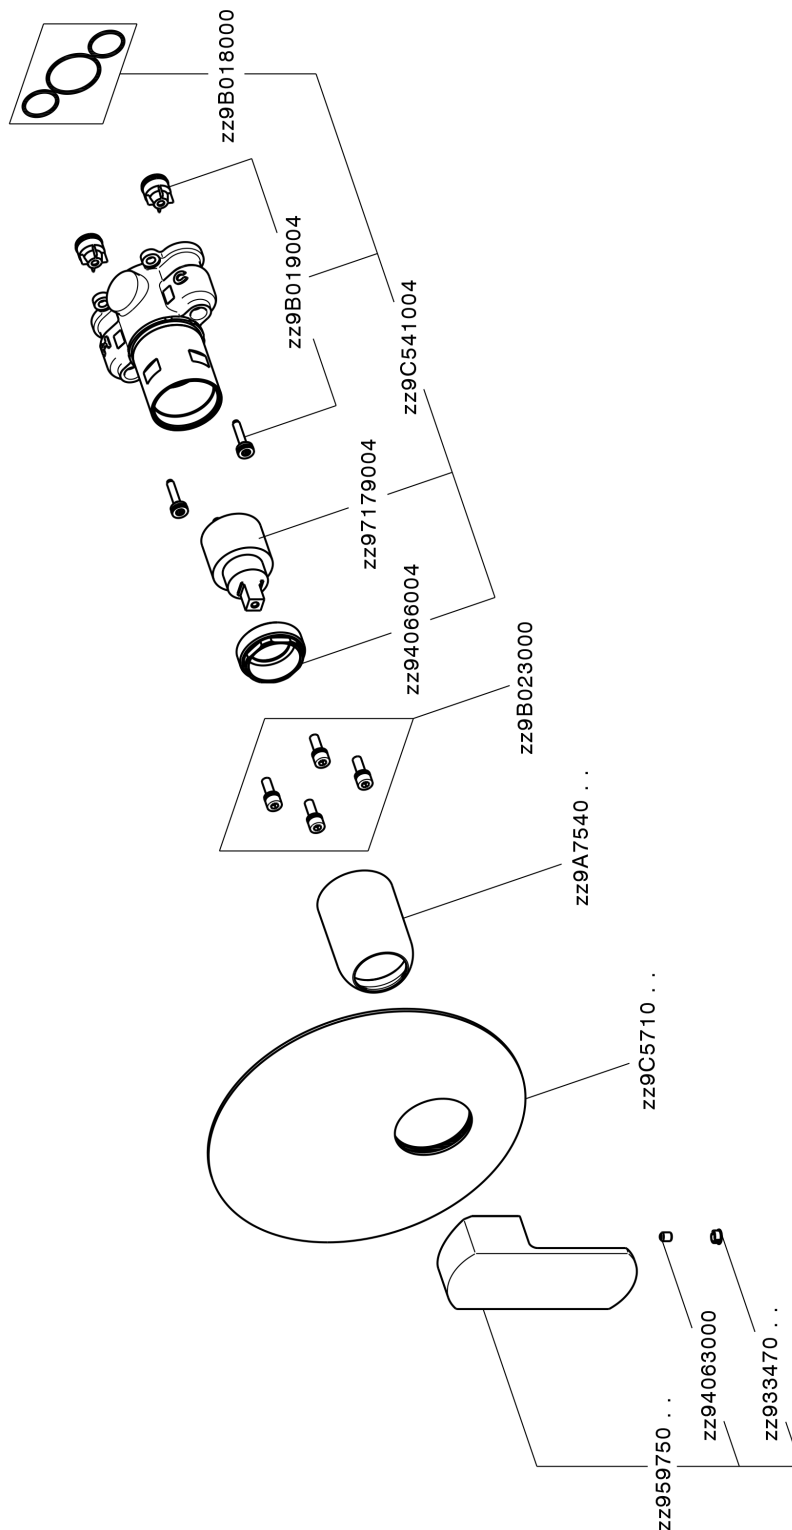

Completo Monocomando per One-Box DADO_DD0BM010

MODELLO **DD0BM010**

Completo Monocomando per One-Box, 1 uscita, profondità minima di installazione 67 mm, senza parte incasso, per art. ZB00B030-ZB00B031

FINITURE DISPONIBILI

-  **21** 21 Cromo
-  **2B** 2B Nichel Lucido
-  **2F** 2F Nichel Spazzolato
-  **40** 40 Nero Opaco
-  **4Q** 4Q Bianco Opaco

CARATTERISTICHE

Ricambio Cartuccia **ZZ97179000**

Cartuccia Monocomando 35 mm

Installazione **Incasso**

Parti Incasso necessarie **ZB00B031**

ZB00B030

Completo Monocomando per One-Box DADO_DD0BM010

DD0BM010

<https://huberitalia.com/completo-monocomando-per-one-box-dado-dd0bm010>

One-Box Universale per incasso ONE BOX_ZB00B031

MODELLO **ZB00B031**

One-Box Universale per incasso, per termostatico o monocomando 1 o 2 o 3 uscite, senza parte esterna, con silenziosi, con guarnizione per sigillatura

FINITURE DISPONIBILI

 **04** 04 Senza Finitura