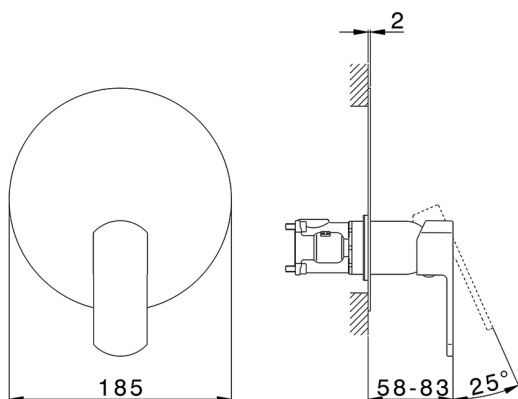

Completo Monocomando per One-Box DADO_DD0BM010

MODELLO **DD0BM010**

Completo Monocomando per One-Box, 1 uscita, profondità minima di installazione 67 mm, senza parte incasso, per art. ZB00B030-ZB00B031

FINITURE DISPONIBILI

-  **21** 21 Cromo
-  **2B** 2B Nichel Lucido
-  **2F** 2F Nichel Spazzolato
-  **40** 40 Nero Opaco
-  **4Q** 4Q Bianco Opaco

CARATTERISTICHE

Ricambio Cartuccia **ZZ97179000**

Cartuccia Monocomando 35 mm