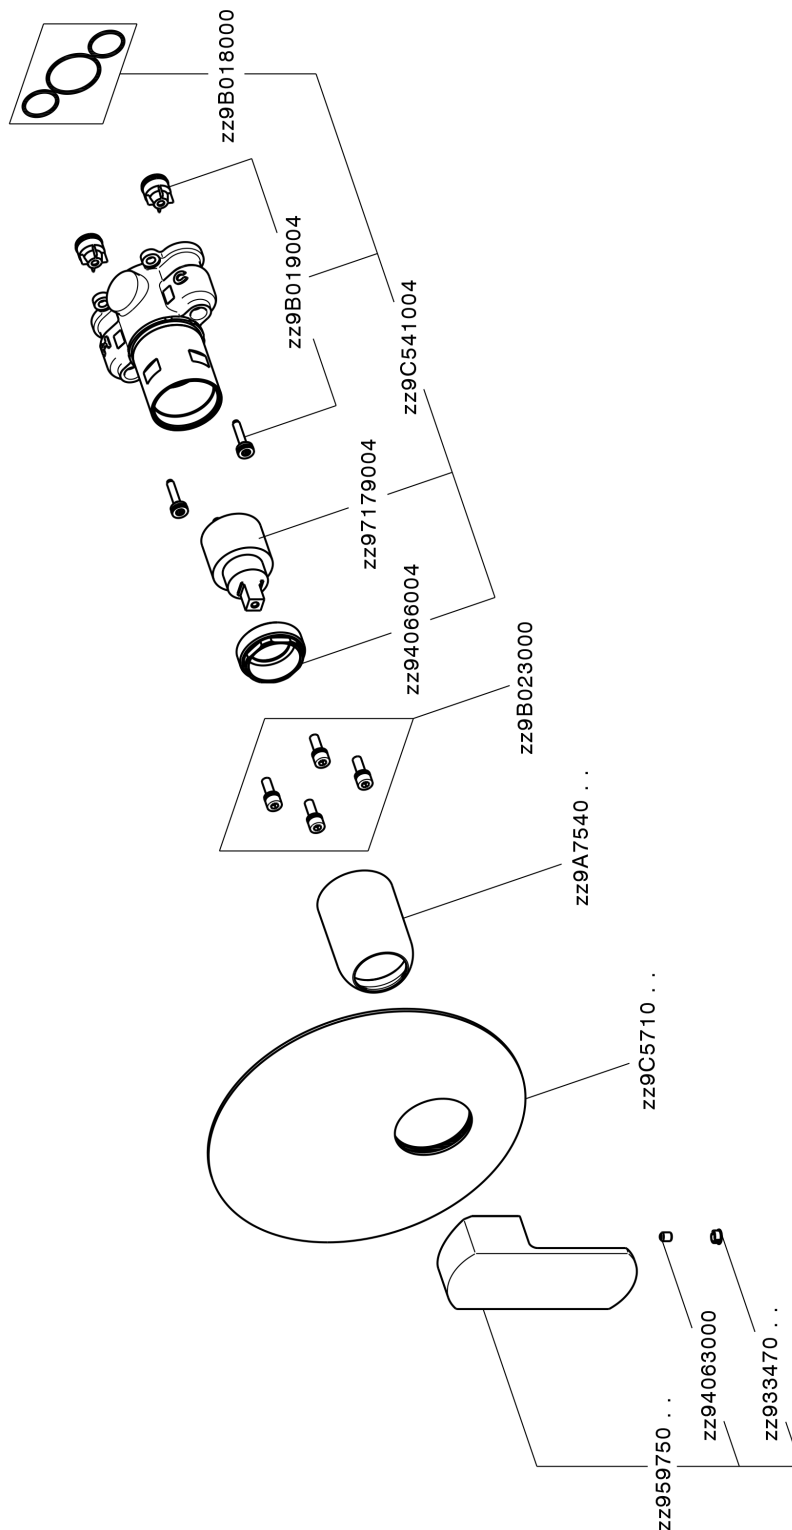

Completo Monocomando per One-Box DADO_DD0BM010

MODELLO **DD0BM010**

Completo Monocomando per One-Box, 1 uscita, profondità minima di installazione 67 mm, senza parte incasso, per art. ZB00B030-ZB00B031

FINITURE DISPONIBILI

-  **21** 21 Cromo
-  **2B** 2B Nichel Lucido
-  **2F** 2F Nichel Spazzolato
-  **40** 40 Nero Opaco
-  **4Q** 4Q Bianco Opaco

CARATTERISTICHE

Ricambio Cartuccia **ZZ97179000**

Cartuccia Monocomando 35 mm

Installazione **Incasso**

Parti Incasso necessarie **ZB00B031**

ZB00B030

Completo Monocomando per One-Box DADO_DD0BM010

DD0BM010

<https://huberitalia.com/completo-monocomando-per-one-box-dado-dd0bm010>

One-Box Universale per incasso ONE BOX_ZB00B031

MODELLO **ZB00B031**

One-Box Universale per incasso, per termostatico o monocomando 1 o 2 o 3 uscite, senza parte esterna, con silenzianti, con guarnizione per sigillatura

FINITURE DISPONIBILI

 **04** 04 Senza Finitura