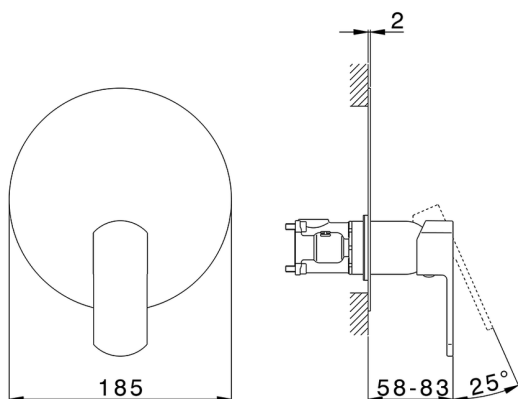

## Completo Monocomando per One-Box DADO\_DD0BM010

MODELLO **DD0BM010**

Completo Monocomando per One-Box, 1 uscita, profondità minima di installazione 67 mm, senza parte incasso, per art. ZB00B030-ZB00B031

### CARATTERISTICHE

Ricambio Cartuccia **ZZ97179000**

**Cartuccia Monocomando 35 mm**

Installazione **Incasso**

Parti Incasso necessarie **ZB00B031**

**ZB00B030**