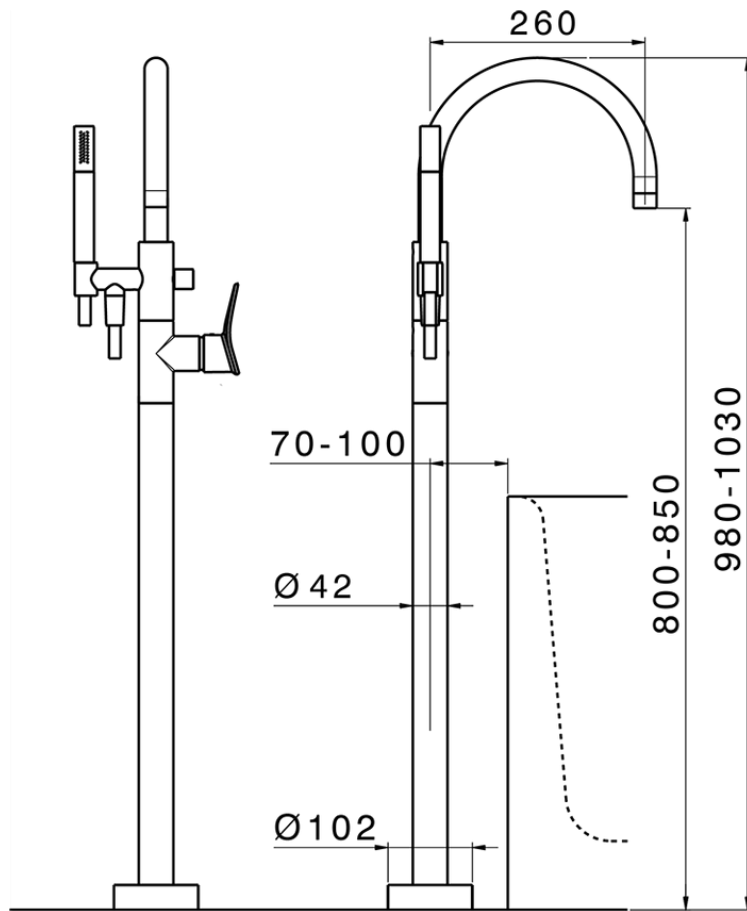

Parte esterna monocomando vasca a pavimento HARLOCK_HC014200

HC014200

<https://www.huberitalia.com/parte-esterna-monocomando-vasca-a-pavimento-harlock-hc014200>

ZB004510

<https://www.huberitalia.com/parte-incasso-monocomando-free-standing-incasso-zb004510>