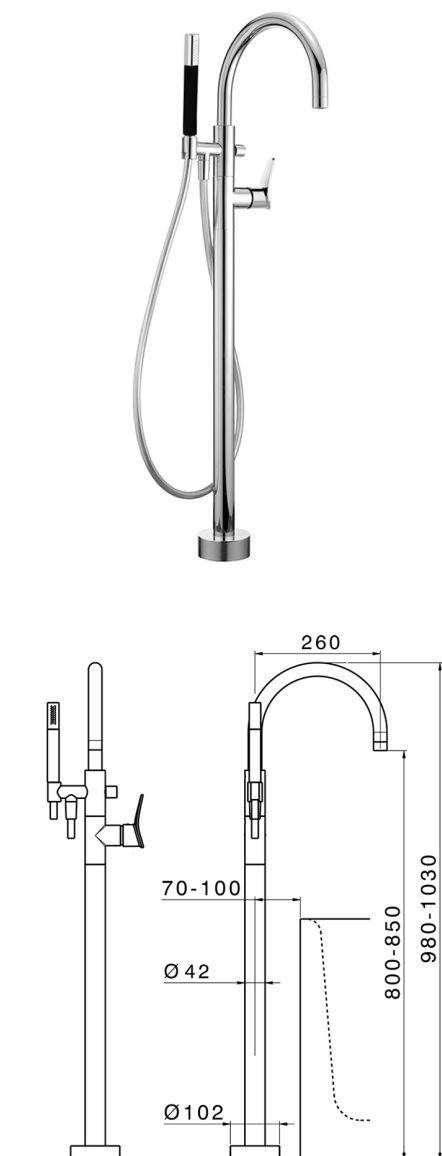

## Parte esterna monocomando vasca a pavimento HARLOCK\_HC014200

MODELLO **HC014200**

Parte esterna monocomando vasca a pavimento, supporto doccetta su colonna, doccetta monogetto minimale D.24mm in Ottone, flessibile liscio SUPREME 150 cm, senza parte incasso (per art.ZB004510)

### CARATTERISTICHE

Ricambio Cartuccia **ZZ95409000**

**Cartuccia Monocomando 35 mm**

Installazione **Incasso**

Parti Incasso necessarie **ZB004510**

### EcoStop

Con il Dispositivo EcoStop l'apertura dell'acqua avviene con un punto duro al 50% circa della portata. Un fermo a metà apertura, da vincere con una leggera forza solo e soltanto quando ci sia una reale necessità di richiesta d'acqua alla massima portata. Ciò permette di consumare fino al 50% in meno di acqua.

## Parte incasso monocomando free-standing INCASSO\_ZB004510

MODELLO **ZB004510**

Parte incasso a pavimento, per monocomando free-standing

FINITURE DISPONIBILI

 **04** 04 Senza Finitura

CARATTERISTICHE

Installazione	<b>Incasso</b>
Incasso	<b>1</b>