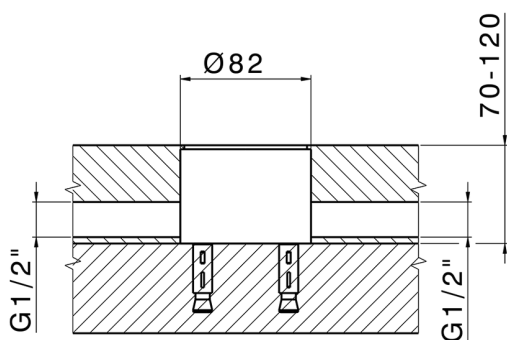

## Parte esterna monocomando vasca a pavimento HARLOCK\_HC014200

MODELLO **HC014200**

Parte esterna monocomando vasca a pavimento, supporto doccetta su colonna, doccetta monogetto minimale D.24mm in Ottone, flessibile liscio SUPREME 150 cm, senza parte incasso (per art.ZB004510)

## Parte incasso monocomando free-standing INCASSO\_ZB004510

MODELLO **ZB004510**

Parte incasso a pavimento, per monocomando free-standing

FINITURE DISPONIBILI

 **04** 04 Senza Finitura

CARATTERISTICHE

Installazione	<b>Incasso</b>
Incasso	<b>1</b>