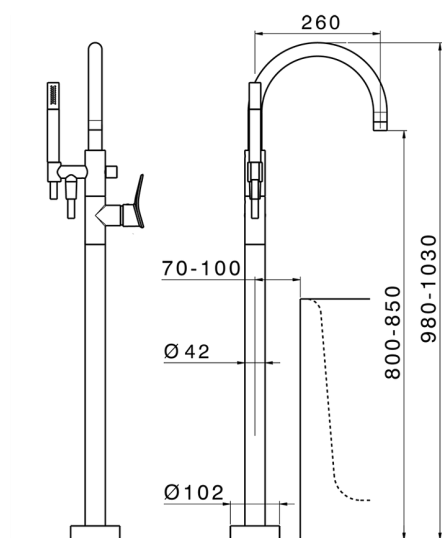

Parte esterna monocomando vasca a pavimento HARLOCK_HC014200

MODELLO **HC014200**

Parte esterna monocomando vasca a pavimento, supporto doccetta su colonna, doccetta monogetto minimale D.24mm in Ottone, flessibile liscio SUPREME 150 cm, senza parte incasso (per art.ZB004510)

FINITURE DISPONIBILI

-  **21** 21 Cromo
-  **2P** 2P Oro Rosa
-  **2Q** 2Q Black Titanium
-  **40** 40 Nero Opaco
-  **4Q** 4Q Bianco Opaco
-  **6T** 6T Cromo/Nero Opaco

CARATTERISTICHE

Ricambio Cartuccia **ZZ95409000**

Cartuccia Monocomando 35 mm

Installazione **Incasso**

Parti Incasso necessarie **ZB004510**

EcoStop

Con il Dispositivo EcoStop l'apertura dell'acqua avviene con un punto duro al 50% circa della portata. Un fermo a metà apertura, da vincere con una leggera forza solo e soltanto quando ci sia una reale necessità di richiesta d'acqua alla massima portata. Ciò permette di consumare fino al 50% in meno di acqua.

Parte incasso monocomando free-standing INCASSO_ZB004510

MODELLO **ZB004510**

Parte incasso a pavimento, per monocomando free-standing

FINITURE DISPONIBILI

 **04** 04 Senza Finitura

CARATTERISTICHE

Installazione	Incasso
Incasso	1