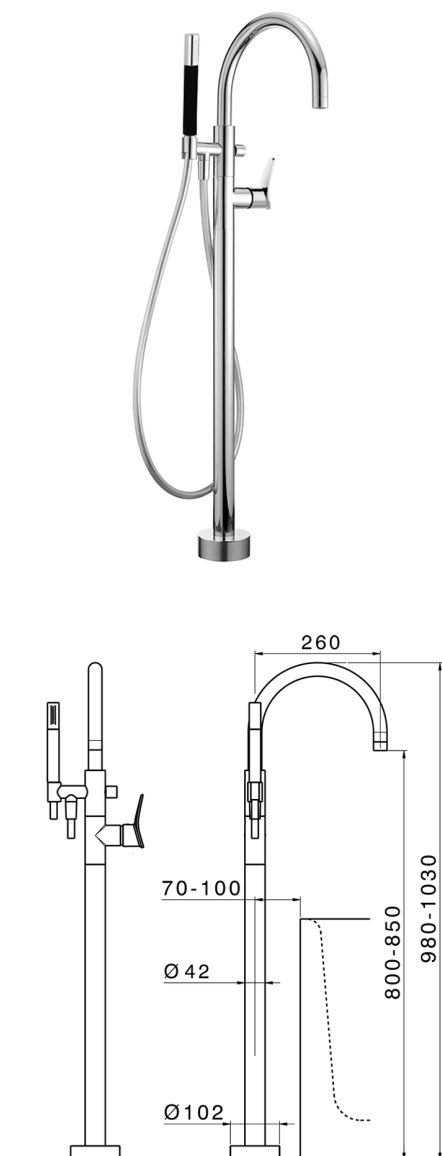

## Parte esterna monocomando vasca a pavimento HARLOCK\_HC014200

MODELLO **HC014200**

Parte esterna monocomando vasca a pavimento, supporto doccetta su colonna, doccetta monogetto minimale D.24mm in Ottone, flessibile liscio SUPREME 150 cm, senza parte incasso (per art.ZB004510)

### CARATTERISTICHE

Ricambio Cartuccia **ZZ95409000**

**Cartuccia Monocomando 35 mm**

Installazione **Incasso**

Parti Incasso necessarie **ZB004510**

### EcoStop

Con il Dispositivo EcoStop l'apertura dell'acqua avviene con un punto duro al 50% circa della portata. Un fermo a metà apertura, da vincere con una leggera forza solo e soltanto quando ci sia una reale necessità di richiesta d'acqua alla massima portata. Ciò permette di consumare fino al 50% in meno di acqua.

Parte incasso monocomando free-standing INCASSO\_ZB004510

MODELLO **ZB004510**

Parte incasso a pavimento, per monocomando free-standing

FINITURE DISPONIBILI

 **04** 04 Senza Finitura

CARATTERISTICHE

Installazione	<b>Incasso</b>
Incasso	<b>1</b>