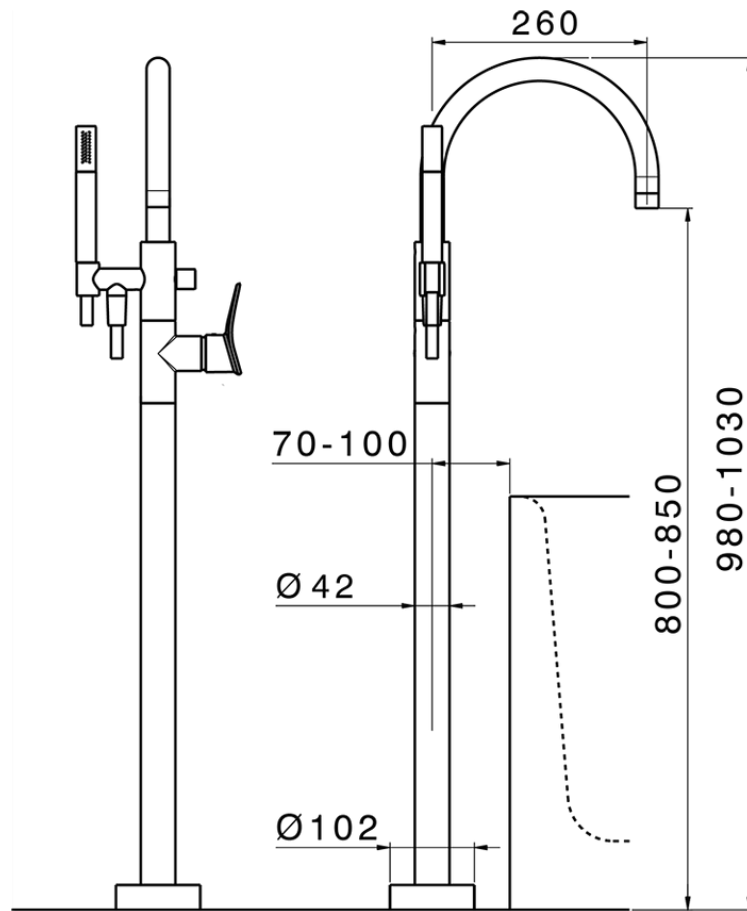

Parte esterna monocomando vasca a pavimento HARLOCK_HC014200

HC014200

<https://www.huberitalia.com/parte-esterna-monocomando-vasca-a-pavimento-harlock-hc014200>

ZB004510

<https://www.huberitalia.com/parte-incasso-monocomando-free-standing-incasso-zb004510>